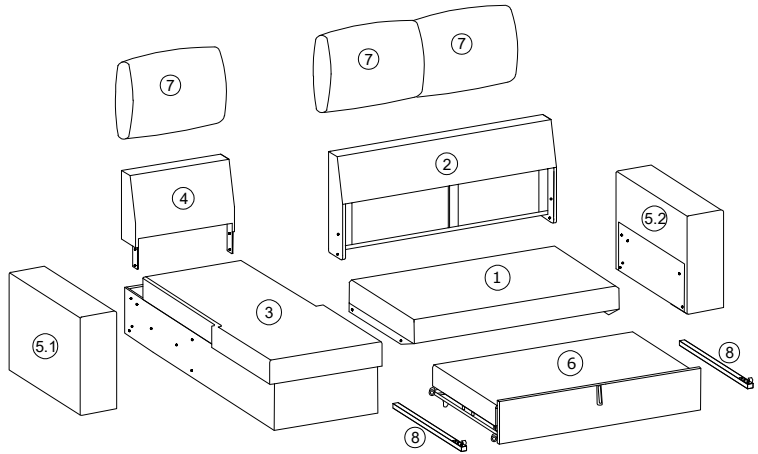

ВАЖНО!

В любом изделии, собранном с использованием винтов любого типа, необходимо через 2 недели после сборки и в дальнейшем каждые 3 месяца подтягивать винты, чтобы обеспечить прочность изделия в течение срока эксплуатации.

Упаковщик

малая спинка	
большая спинка	
салазки	
3 подушки	
комплектация	
инструкция	

1/6

Box 1/3:

Box 2/3:

2/6

3/6

4/6

3

- A x 3 M6x25mm
- F x 10 M6
- G x 9 Ø 50x50 mm
- E x 9 M6x50mm
- H x 1 M6x10mm
- B x 1 M6x35mm

4