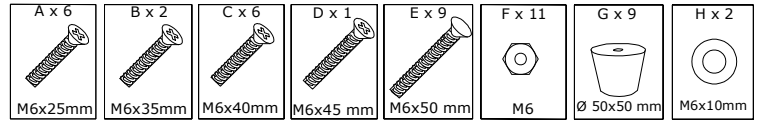

Vide

ООО "Домовой-РП"

РБ, Минская обл., Минский р-н,
пос. Привольный, ул. Мира, 53/4
тел. +375 (29) 675-92-42
www.domovoy.by

ВАЖНАЯ ИНФОРМАЦИЯ!

Внимательно и полностью прочитайте это руководство, прежде чем приступить к сборке или использованию этого изделия. Следуйте всем инструкциям этого руководства и сохраните его на будущее для справки.

ВАЖНО!

В любом изделии, собранном с использованием винтов любого типа, необходимо через 2 недели после сборки и в дальнейшем каждые 3 месяца подтягивать винты, чтобы обеспечить прочность изделия в течение срока эксплуатации.

ОБЩИЕ УКАЗАНИЯ ПО УХОДУ ЗА МЕБЕЛЬЮ С ОТДЕЛКОЙ ИЗ ТКАНИ!

Очистите изделие чистой влажной тряпкой. Используйте только чистую воду. Пыль и грязь можно удалять пылесосом или чистой мягкой тряпкой. Не наносите моющие средств, растворители или другие химические вещества на ткань, поскольку они могут привести к вымыванию цвета.

Упаковщик

малая спинка	
большая спинка	
салазки	
3 подушки	
комплектация	
инструкция	

1/6

Box 1/3:

Box 2/3:

2/6

3/6

4/6