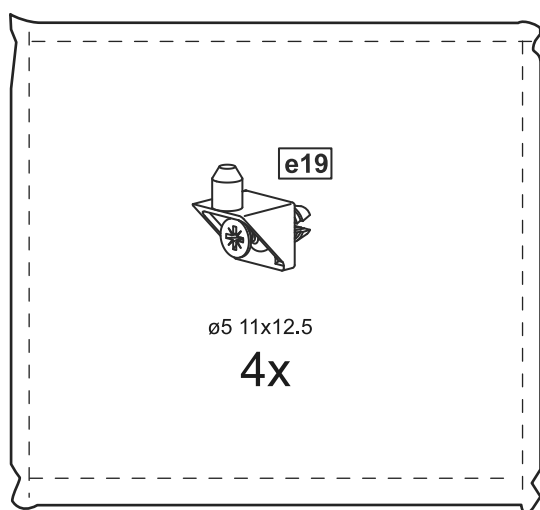

## полка 464x360

№ поз.	Наименование	Кол-во	Габаритные размеры, мм
1	полка	1	464x360x18

## полка 714x360

№ поз.	Наименование	Кол-во	Габаритные размеры, мм
1	полка	1	714x360x18

## полка 964x360

№ поз.	Наименование	Кол-во	Габаритные размеры, мм
1	полка	1	964x360x18