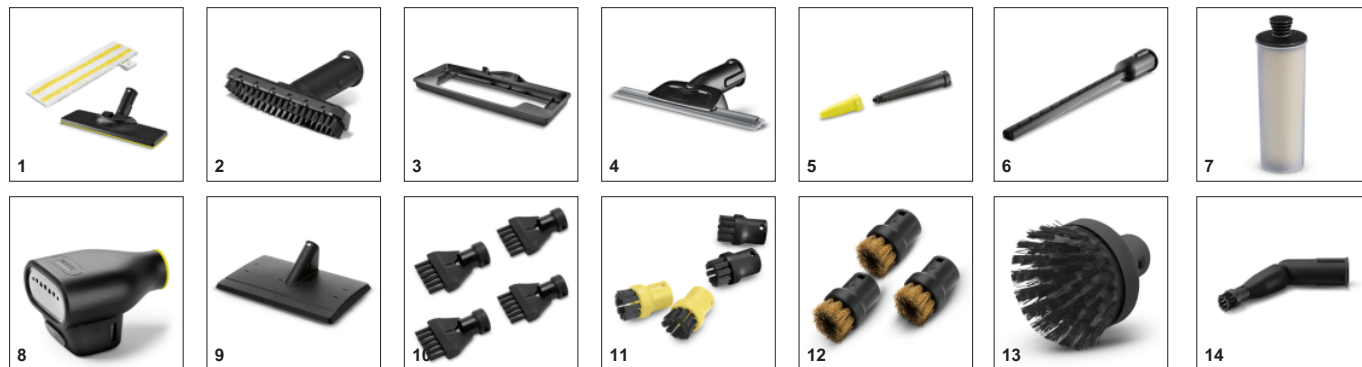

Работа без перерывов и защита от накипи

- Воду можно легко доливать в любое время, что исключает неоправданные перерывы в работе.

АКСЕССУАРЫ SC 3 DELUXE

1.513-430.0

	Артикул	Описание	
ПАРООЧИСТИТЕЛЬ / ПАРОПЫЛЕСОС / ГЛАДИЛЬНАЯ СИСТЕМА			
Насадки			
Комплект для уборки пола EasyFix	1 2.863-337.0	Насадка для пола EasyFix с подходящей к ней универсальной салфеткой позволяет заменять салфетку без контакта с грязью.	<input checked="" type="checkbox"/>
Ручная насадка	2 2.884-280.0	Для очистки душевых кабин, настенной плитки и т.д. Может применяться с обтяжкой или без нее.	<input checked="" type="checkbox"/>
Накладка для чистки ковров	3 2.863-269.0	Позволяет легко и удобно освежать ковровые напольные покрытия. Совместима с насадкой для пола EasyFix.	<input type="checkbox"/>
Насадка для мытья окон	4 2.863-025.0	Специальный аксессуар для мойки окон, стекол или зеркал с использованием парочистителя	<input type="checkbox"/>
Комплект з потужним соплом	5 2.863-263.0	Комплект, що складається з подовжувача і потужного сопла для підвищення ефективності очищення. Забезпечує легке очищення кутів, стиків та інших важкодоступних місць.	<input type="checkbox"/>
Насадка для ухода за текстилем	6 2.863-233.0	Насадка для освежения и разглаживания одежды и других текстильных изделий, а также для устранения запахов. С приспособлением для удаления ворсинок.	<input type="checkbox"/>
Другое			
Фильтр от накипи для SC 3	7 2.863-018.0	Картридж с фильтром для удаления накипи автоматически и эффективно удаляет известь из заливаемой воды – обеспечивает длительный срок службы аппарата. Подходит для парочистителя SC 3.	<input checked="" type="checkbox"/>
Garment Steamer	8 2.863-332.0		<input type="checkbox"/>
Насадка для удаления обоев	9 2.863-062.0	Насадка для удаления обоев идеально подходит для удаления обоев и остатков клея, используя силу пара.	<input type="checkbox"/>
Наборы щеток			
Комплект плоских щёток 4 шт.	10 2.863-324.0	Для легкого и эффективного удаления загрязнений из швов и стыков без применения чистящих средств: практичный комплект из 4 щеток с щетиной черного цвета прекрасно подходит для очистки швов между керамическими плитками.	<input type="checkbox"/>
Комплект круглых щеток	11 2.863-264.0	Две черные и две желтые круглые щетки для разных мест применения. Прекрасно подходят для очистки швов, угловых участков и других труднодоступных мест.	<input type="checkbox"/>
Комплект круглых щеток с латунной щетиной	12 2.863-061.0	Комплект круглых щеток с латунной щетиной для легкого удаления стойких загрязнений и отложений с нечувствительных поверхностей.	<input type="checkbox"/>
Круглая щетка большая	13 2.863-022.0	Большая круглая щетка для уборки большей площади за меньшее время	<input type="checkbox"/>
Паровая турбощетка	14 2.863-159.0	Решение, позволяющее отказаться от утомительного протирания поверхностей: паровая турбощетка, облегчающая и вдвое ускоряющая выполнение уборочных работ (в частности, очистку швов и стыков).	<input type="checkbox"/>