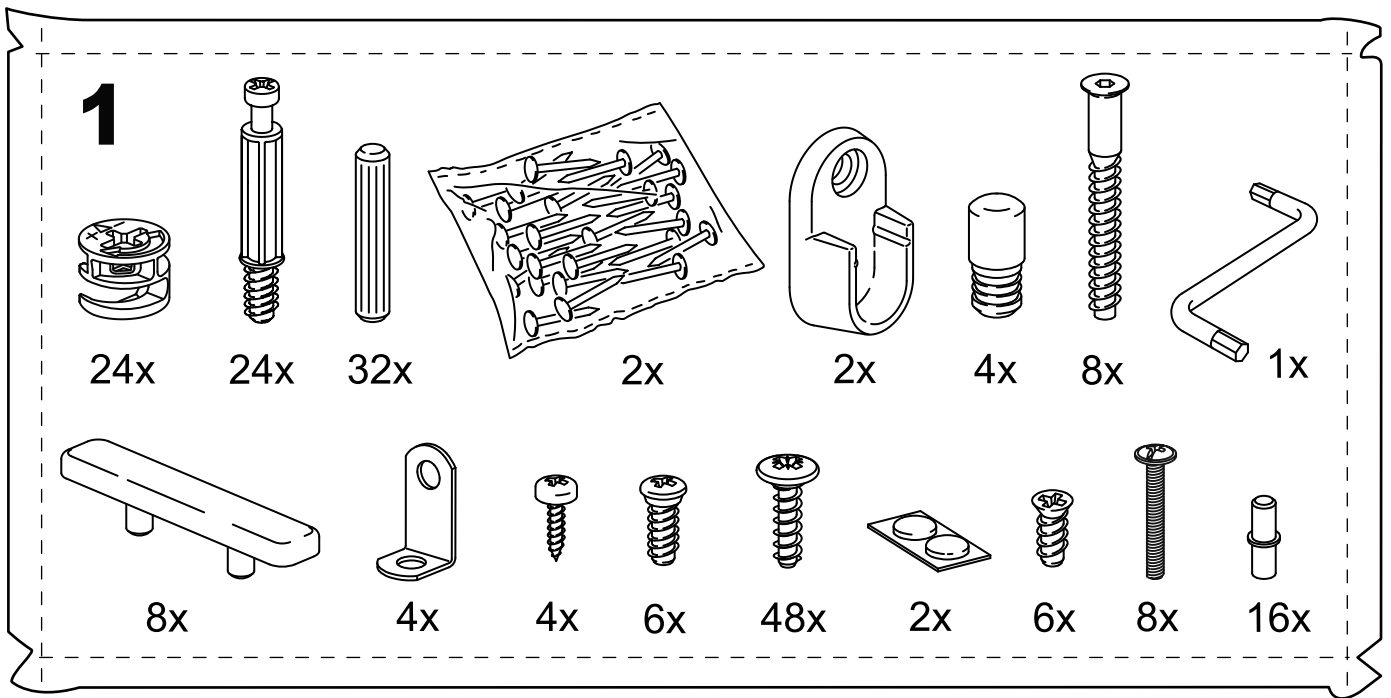

СИРИУС

шкаф комбинированный
4 двери и 1 ящик

1

2x

3

2

3

4