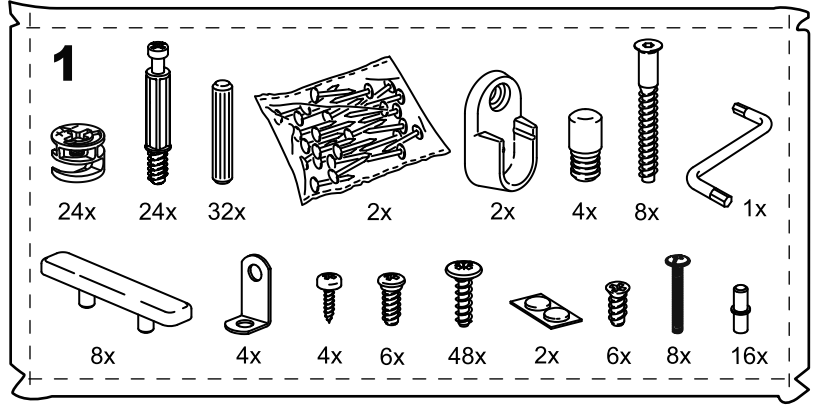

СИРИУС

шкаф комбинированный
4 двери и 1 ящик

1

2x

3

2

3

4