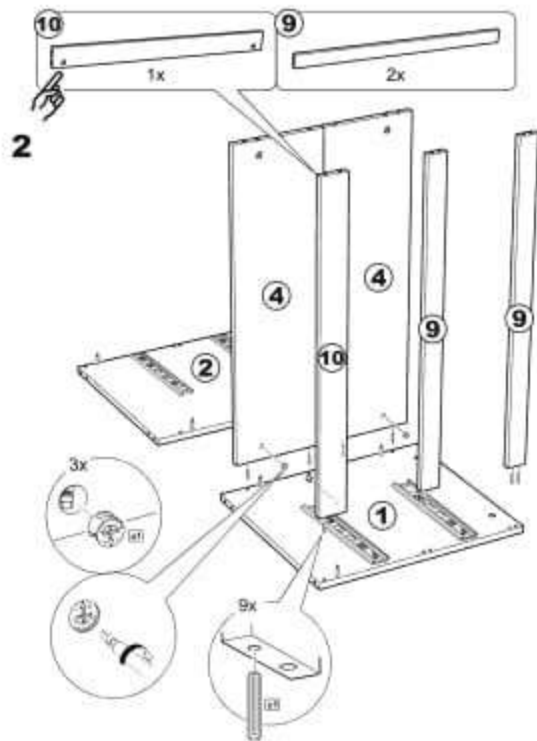

# МАЛЬТА

тумба 2 ящика 40x54  
 комод 2 ящика 80x54

тумба 2 ящика 40x54

№ поз.	Наименование	Кол-во	Габаритные размеры, мм
1	Боковая стенка правая	1	518-458-16
2	Боковая стенка левая	1	518-458-16
3	крышка	1	403-480-22
4	задняя стенка	2	368-224-16
5	фасад ящика	2	397-195-19
6	Боковая стенка ящика правая	2	432-156-12
7	Боковая стенка ящика левая	2	432-156-12
8	задняя стенка ящика	2	325-156-12
9	цоколь фасадный	2	368-45-16
10	цоколь	1	368-65-16
11	дно ящика	2	330-420-3

2

комод 2 ящика 80x54

№ поз.	Наименование	Кол-во	Габаритные размеры, мм
1	Боковая стенка правая	1	518-458-16
2	Боковая стенка левая	1	518-458-16
3	крышка	1	803-480-22
4	задняя стенка	2	768-224-16
5	фасад ящика	2	797-195-19
6	Боковая стенка ящика правая	2	432-156-12
7	Боковая стенка ящика левая	2	432-156-12
8	задняя стенка ящика	2	725-156-12
9	цоколь фасадный	2	768-45-16
10	цоколь	1	768-65-16
11	дно ящика	2	730-420-3

3

4

5

7

6

8

**10**

13