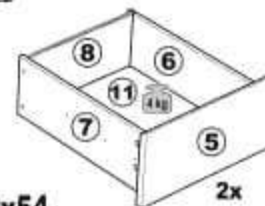

# МАЛЬТА

тумба 2 ящика 40x54  
 комод 2 ящика 80x54

тумба 2 ящика 40x54

№ поз.	Наименование	Кол-во	Габаритные размеры, мм
1	Боковая стенка правая	1	518-458-16
2	Боковая стенка левая	1	518-458-16
3	крышка	1	403-480-22
4	задняя стенка	2	368-224-16
5	фасад ящика	2	397-195-19
6	Боковая стенка ящика правая	2	432-156-12
7	Боковая стенка ящика левая	2	432-156-12
8	задняя стенка ящика	2	325-156-12
9	цоколь фасадный	2	368-45-16
10	цоколь	1	368-65-16
11	дно ящика	2	330-420-3

2

комод 2 ящика 80x54

№ поз.	Наименование	Кол-во	Габаритные размеры, мм
1	Боковая стенка правая	1	518-458-16
2	Боковая стенка левая	1	518-458-16
3	крышка	1	803-480-22
4	задняя стенка	2	768-224-16
5	фасад ящика	2	797-195-19
6	Боковая стенка ящика правая	2	432-156-12
7	Боковая стенка ящика левая	2	432-156-12
8	задняя стенка ящика	2	725-156-12
9	цоколь фасадный	2	768-45-16
10	цоколь	1	768-65-16
11	дно ящика	2	730-420-3

3

4

5

7

6

8

**10**

13