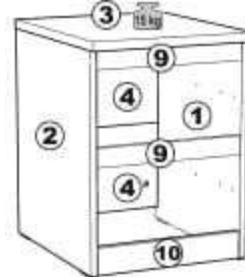

# МАЛЬТА

тумба 2 ящика 40x54  
 комод 2 ящика 80x54

тумба 2 ящика 40x54

№ поз.	Наименование	Кол-во	Габаритные размеры, мм
1	Боковая стенка правая	1	518-458-16
2	Боковая стенка левая	1	518-458-16
3	крышка	1	403-480-22
4	задняя стенка	2	368-224-16
5	фасад ящика	2	397-195-19
6	Боковая стенка ящика правая	2	432-156-12
7	Боковая стенка ящика левая	2	432-156-12
8	задняя стенка ящика	2	325-156-12
9	цоколь фасадный	2	368-45-16
10	цоколь	1	368-65-16
11	дно ящика	2	330-420-3

2

комод 2 ящика 80x54

№ поз.	Наименование	Кол-во	Габаритные размеры, мм
1	Боковая стенка правая	1	518-458-16
2	Боковая стенка левая	1	518-458-16
3	крышка	1	803-480-22
4	задняя стенка	2	768-224-16
5	фасад ящика	2	797-195-19
6	Боковая стенка ящика правая	2	432-156-12
7	Боковая стенка ящика левая	2	432-156-12
8	задняя стенка ящика	2	725-156-12
9	цоколь фасадный	2	768-45-16
10	цоколь	1	768-65-16
11	дно ящика	2	730-420-3

3

4

5

7

6

8

**10**

13