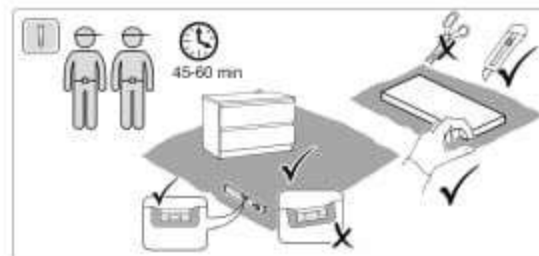

МАЛЬТА

тумба 2 ящика 40x54
комод 2 ящика 80x54

№ поз.	Наименование	Кол-во	Габаритные размеры, мм
1	Боковая стенка правая	1	518-458-16
2	Боковая стенка левая	1	518-458-16
3	крышка	1	403-480-22
4	задняя стенка	2	368-224-16
5	фасад ящика	2	397-195-19
6	Боковая стенка ящика правая	2	432-156-12
7	Боковая стенка ящика левая	2	432-156-12
8	задняя стенка ящика	2	325-156-12
9	цоколь фасадный	2	368-45-16
10	цоколь	1	368-65-16
11	дно ящика	2	330-420-3

2

№ поз.	Наименование	Кол-во	Габаритные размеры, мм
1	Боковая стенка правая	1	518-458-16
2	Боковая стенка левая	1	518-458-16
3	крышка	1	803-480-22
4	задняя стенка	2	768-224-16
5	фасад ящика	2	797-195-19
6	Боковая стенка ящика правая	2	432-156-12
7	Боковая стенка ящика левая	2	432-156-12
8	задняя стенка ящика	2	725-156-12
9	цоколь фасадный	2	768-45-16
10	цоколь	1	768-65-16
11	дно ящика	2	730-420-3

3

4