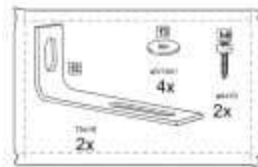

# МАЛЬТА

тумба 2 ящика 40x54  
 комод 2 ящика 80x54

тумба 2 ящика 40x54

№ поз.	Наименование	Кол-во	Габаритные размеры, мм
1	Боковая стенка правая	1	518-458-16
2	Боковая стенка левая	1	518-458-16
3	крышка	1	403-480-22
4	задняя стенка	2	368-224-16
5	фасад ящика	2	397-195-19
6	Боковая стенка ящика правая	2	432-156-12
7	Боковая стенка ящика левая	2	432-156-12
8	задняя стенка ящика	2	325-156-12
9	цоколь фасадный	2	368-45-16
10	цоколь	1	368-65-16
11	дно ящика	2	330-420-3

2

комод 2 ящика 80x54

№ поз.	Наименование	Кол-во	Габаритные размеры, мм
1	Боковая стенка правая	1	518-458-16
2	Боковая стенка левая	1	518-458-16
3	крышка	1	803-480-22
4	задняя стенка	2	768-224-16
5	фасад ящика	2	797-195-19
6	Боковая стенка ящика правая	2	432-156-12
7	Боковая стенка ящика левая	2	432-156-12
8	задняя стенка ящика	2	725-156-12
9	цоколь фасадный	2	768-45-16
10	цоколь	1	768-65-16
11	дно ящика	2	730-420-3

3

4

5

7

6

8

**10**

13