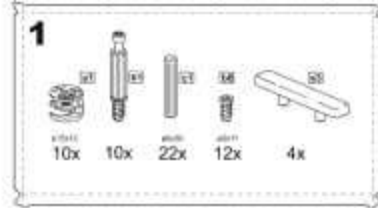

# МАЛЬТА

тумба 2 ящика 40x54  
 комод 2 ящика 80x54

тумба 2 ящика 40x54

№ поз.	Наименование	Кол-во	Габаритные размеры, мм
1	Боковая стенка правая	1	518-458-16
2	Боковая стенка левая	1	518-458-16
3	крышка	1	403-480-22
4	задняя стенка	2	368-224-16
5	фасад ящика	2	397-195-19
6	Боковая стенка ящика правая	2	432-156-12
7	Боковая стенка ящика левая	2	432-156-12
8	задняя стенка ящика	2	325-156-12
9	цоколь фасадный	2	368-45-16
10	цоколь	1	368-65-16
11	дно ящика	2	330-420-3

2

комод 2 ящика 80x54

№ поз.	Наименование	Кол-во	Габаритные размеры, мм
1	Боковая стенка правая	1	518-458-16
2	Боковая стенка левая	1	518-458-16
3	крышка	1	803-480-22
4	задняя стенка	2	768-224-16
5	фасад ящика	2	797-195-19
6	Боковая стенка ящика правая	2	432-156-12
7	Боковая стенка ящика левая	2	432-156-12
8	задняя стенка ящика	2	725-156-12
9	цоколь фасадный	2	768-45-16
10	цоколь	1	768-65-16
11	дно ящика	2	730-420-3

3

4

5

7

6

8

**10**

13