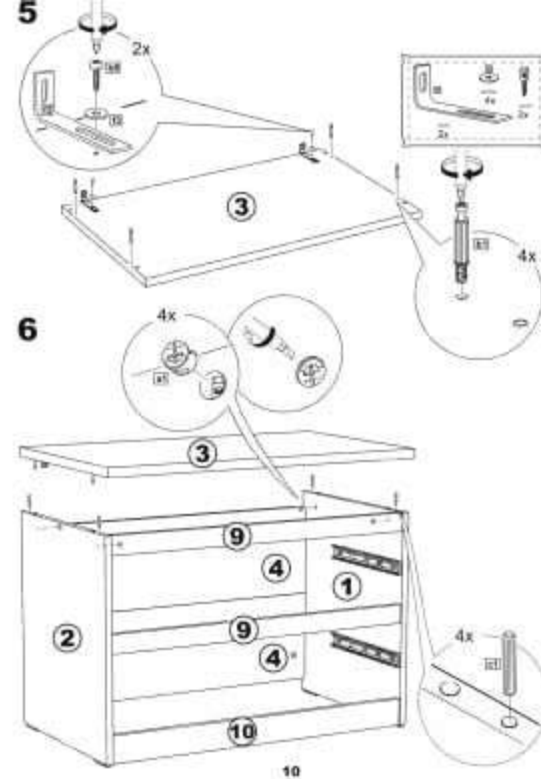

2

комод 2 ящика 80x54

№ поз.	Наименование	Кол-во	Габаритные размеры, мм
1	Боковая стенка правая	1	518-458-16
2	Боковая стенка левая	1	518-458-16
3	крышка	1	803-480-22
4	задняя стенка	2	768-224-16
5	фасад ящика	2	797-195-19
6	Боковая стенка ящика правая	2	432-156-12
7	Боковая стенка ящика левая	2	432-156-12
8	задняя стенка ящика	2	725-156-12
9	цоколь фасадный	2	768-45-16
10	цоколь	1	768-65-16
11	дно ящика	2	730-420-3

3

4

5

7

6

8

**10**

13

**14**

15

**11**

**12**

14

**15**

**16**

15