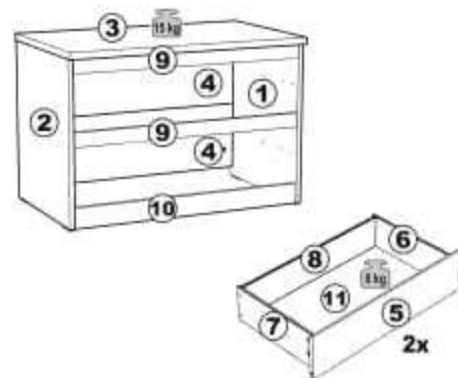

# МАЛЬТА

тумба 2 ящика 40x54  
 комод 2 ящика 80x54

тумба 2 ящика 40x54

№ поз.	Наименование	Кол-во	Габаритные размеры, мм
1	Боковая стенка правая	1	518-458-16
2	Боковая стенка левая	1	518-458-16
3	крышка	1	403-480-22
4	задняя стенка	2	368-224-16
5	фасад ящика	2	397-195-19
6	Боковая стенка ящика правая	2	432-156-12
7	Боковая стенка ящика левая	2	432-156-12
8	задняя стенка ящика	2	325-156-12
9	цоколь фасадный	2	368-45-16
10	цоколь	1	368-65-16
11	дно ящика	2	330-420-3

2

комод 2 ящика 80x54

№ поз.	Наименование	Кол-во	Габаритные размеры, мм
1	Боковая стенка правая	1	518-458-16
2	Боковая стенка левая	1	518-458-16
3	крышка	1	803-480-22
4	задняя стенка	2	768-224-16
5	фасад ящика	2	797-195-19
6	Боковая стенка ящика правая	2	432-156-12
7	Боковая стенка ящика левая	2	432-156-12
8	задняя стенка ящика	2	725-156-12
9	цоколь фасадный	2	768-45-16
10	цоколь	1	768-65-16
11	дно ящика	2	730-420-3

3

4

5

7

6

8

**10**

13