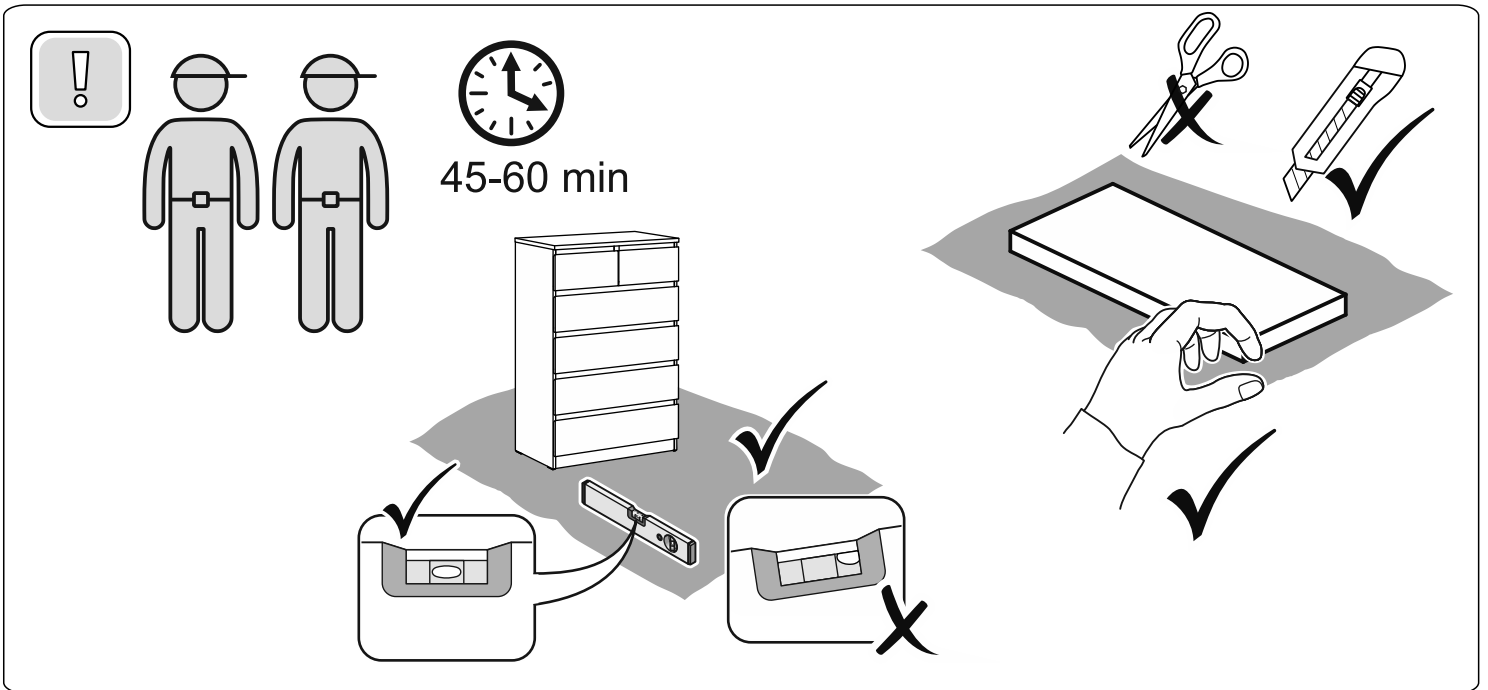

МАЛЬТА

КОМОД 6 ящиков 80x121

№ поз.	Наименование	Кол-во	Габаритные размеры, мм
1	боковая стенка правая	1	1190×458×16
2	боковая стенка левая	1	1190×458×16
3	перегородка	1	222×440.5×32
4	крышка	1	803×480×22
5	полка	1	768×423×16
6	задняя стенка	5	768×224×16
7	фасад ящика	2	397×195×19
8	фасад ящика	4	797×195×19
9	боковая стенка ящика правая	6	432×156×12
10	боковая стенка ящика левая	6	432×156×12
11	задняя стенка ящика	4	725×156×12
12	задняя стенка ящика	2	325×156×12
13	цоколь фасадный	3	768×45×16
14	цоколь фасадный	1	768×45×16
15	цоколь фасадный	2	368×45×16
16	цоколь	1	768×65×16
17	дно ящика	4	730×420×3
18	дно ящика	2	330×420×3