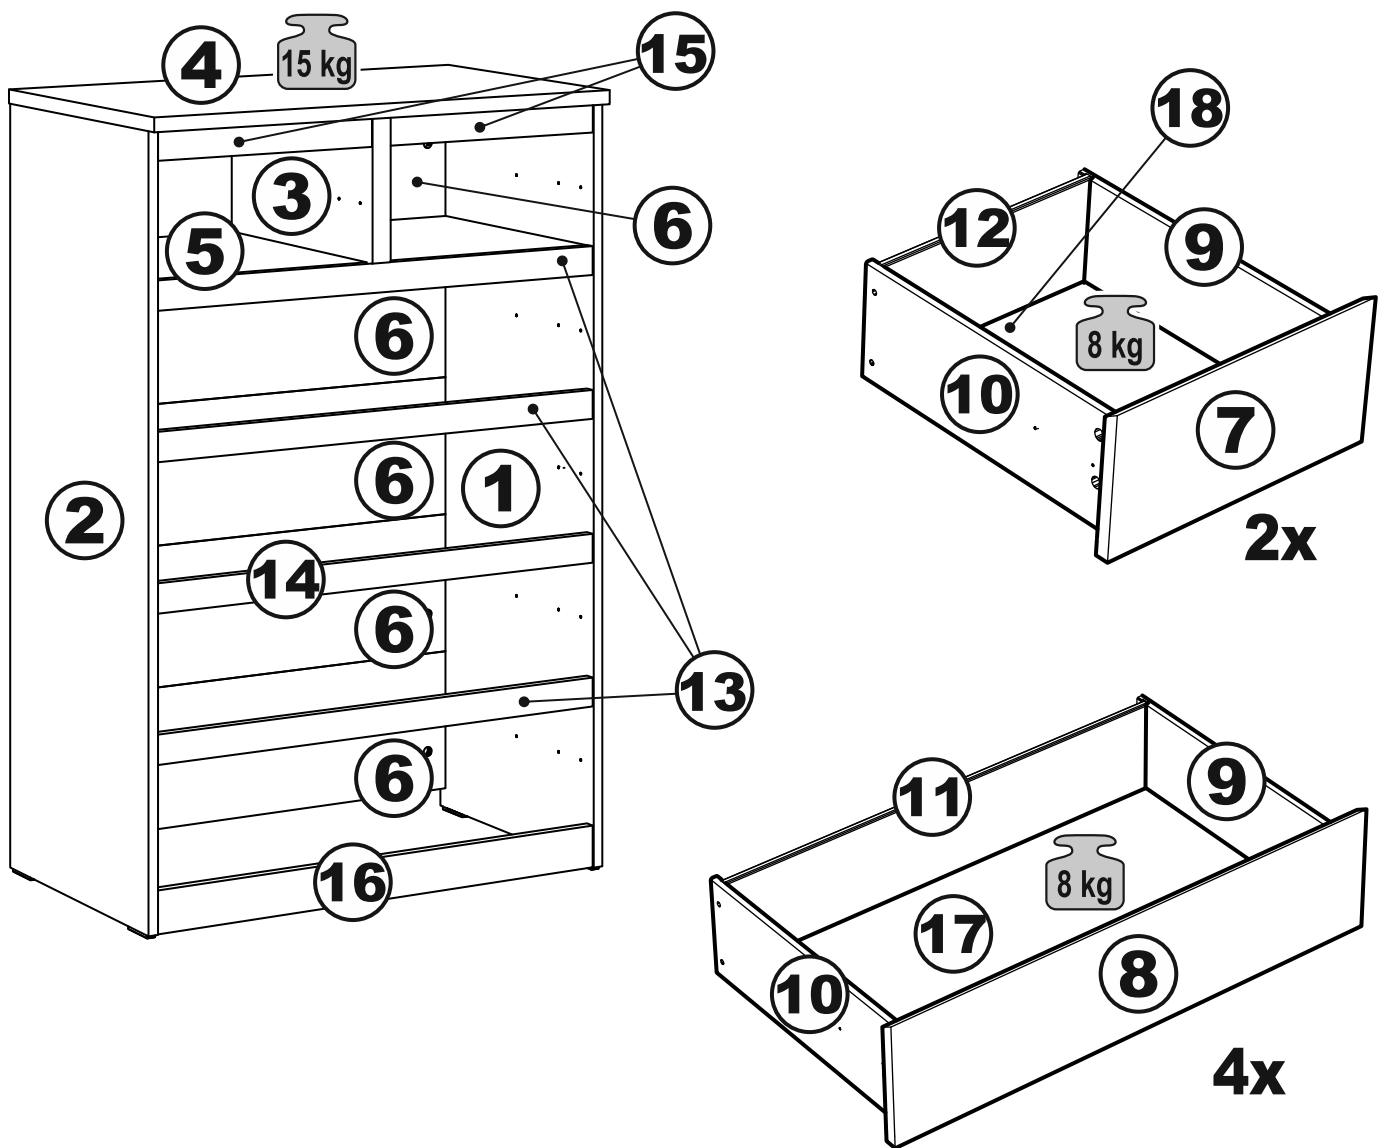

МАЛЬТА

КОМОД 6 ящиков 80x121

№ поз.	Наименование	Кол-во	Габаритные размеры, мм
1	боковая стенка правая	1	1190×458×16
2	боковая стенка левая	1	1190×458×16
3	перегородка	1	222×440.5×32
4	крышка	1	803×480×22
5	полка	1	768×423×16
6	задняя стенка	5	768×224×16
7	фасад ящика	2	397×195×19
8	фасад ящика	4	797×195×19
9	боковая стенка ящика правая	6	432×156×12
10	боковая стенка ящика левая	6	432×156×12
11	задняя стенка ящика	4	725×156×12
12	задняя стенка ящика	2	325×156×12
13	цоколь фасадный	3	768×45×16
14	цоколь фасадный	1	768×45×16
15	цоколь фасадный	2	368×45×16
16	цоколь	1	768×65×16
17	дно ящика	4	730×420×3
18	дно ящика	2	330×420×3

1

ø15x12
24x

24x

ø6x30
56x

ø5x11
36x

4x

ø7x50
2x

S4
1x

2

ø15x10
4x

4x

ø6x30
4x

ø6,8x40
4x

ø5x11
6x

1x

1x

ø20x0,9
4x

6x

75x15
2x

ø5/16x1
4x

ø4x16
2x

L300 H35
6x

1

2