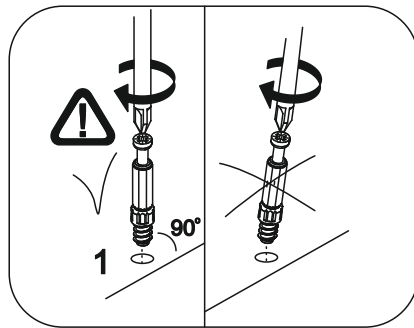

# «КГ 1»(1600)

1600x846/556x600/296 (ШxВxГ)

	4x16	4x30	1,6x25					
x50	x114	x16	x96	x22	x2	x2	x6	x6
								
x1	x12	x4	x6	x12	x4			
			400					
								
			x1					

Уважаемые покупатели! Идеального качества сборки можно добиться только путем привлечения ПРОФЕССИОНАЛЬНОГО (толкового) сборщика мебели.

Все замечания и пожелания присылайте по адресу [mebelesonnyu@mail.ru](mailto:mebelesonnyu@mail.ru), они будут рассмотрены НЕЗАМЕДЛИТЕЛЬНО.

1 2 3	L=mm		
1	712	597	2
2	552	597	2
3	552	397	1
4	552	397	1
5	156	397	1
6,7,8,9	704	426	6
10	600	426	2
11	568	426	1
12	400	426	1
13,14,15	568	280	6
16	368	426	1
17,18	556	280	6
19,20,21	368	280	3
22	568	74	4
23,24	400	80	2
25	368	74	2
26	310	80	1
27	714	597	1
28	538	597	2
29	714	397	1
30	538	397	1
31	339	397	1
32	1600	600	1