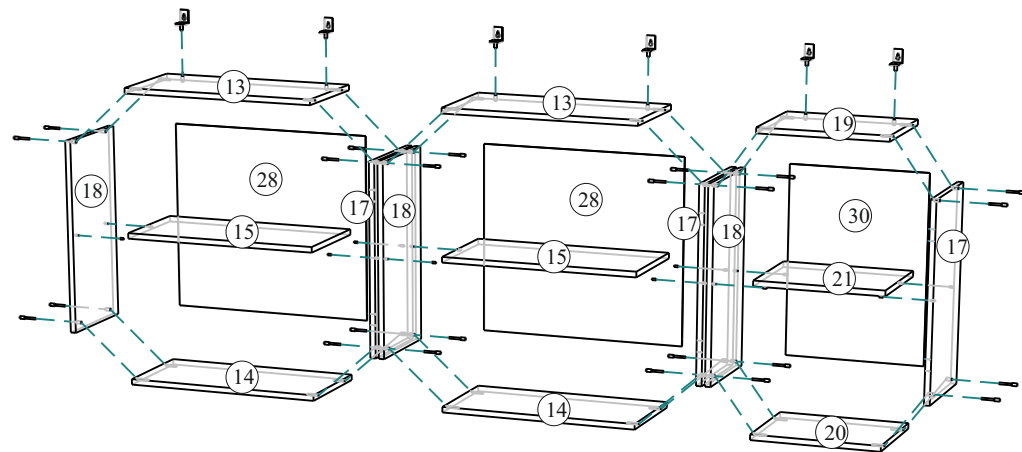

# «КГ 1»(1600)

1600x846/556x600/296 (ШxВxГ)

	4x16	4x30	1,6x25					
x50	x114	x16	x96	x22	x2	x2	x6	x6
								
x1	x12	x4	x6	x12	x4			
			400					
								
			x1					

Уважаемые покупатели! Идеального качества сборки можно добиться только путем привлечения ПРОФЕССИОНАЛЬНОГО (толкового) сборщика мебели.

Все замечания и пожелания присылайте по адресу [mebelesonnyu@mail.ru](mailto:mebelesonnyu@mail.ru), они будут рассмотрены НЕЗАМЕДЛИТЕЛЬНО.

1 2 3	L=mm		
1	712	597	2
2	552	597	2
3	552	397	1
4	552	397	1
5	156	397	1
6,7,8,9	704	426	6
10	600	426	2
11	568	426	1
12	400	426	1
13,14,15	568	280	6
16	368	426	1
17,18	556	280	6
19,20,21	368	280	3
22	568	74	4
23,24	400	80	2
25	368	74	2
26	310	80	1
27	714	597	1
28	538	597	2
29	714	397	1
30	538	397	1
31	339	397	1
32	1600	600	1