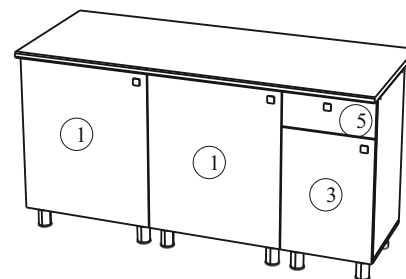

# «КГ 1»(1600)

1600x846/556x600/296 (ШxВxГ)

	4x16	4x30	1,6x25					
x50	x114	x16	x96	x22	x2	x2	x6	x6
								
x1	x12	x4	x6	x12	x4			
			400					
								
			x1					

Уважаемые покупатели! Идеального качества сборки можно добиться только путем привлечения ПРОФЕССИОНАЛЬНОГО (толкового) сборщика мебели.

Все замечания и пожелания присылайте по адресу [mebelesonnyu@mail.ru](mailto:mebelesonnyu@mail.ru), они будут рассмотрены НЕЗАМЕДЛИТЕЛЬНО.

1 2 3	L=mm		
1	712	597	2
2	552	597	2
3	552	397	1
4	552	397	1
5	156	397	1
6,7,8,9	704	426	6
10	600	426	2
11	568	426	1
12	400	426	1
13,14,15	568	280	6
16	368	426	1
17,18	556	280	6
19,20,21	368	280	3
22	568	74	4
23,24	400	80	2
25	368	74	2
26	310	80	1
27	714	597	1
28	538	597	2
29	714	397	1
30	538	397	1
31	339	397	1
32	1600	600	1