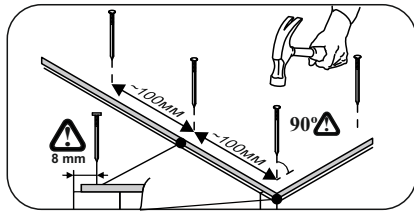

# «КГ 1»(1600)

1600x846/556x600/296 (ШxВxГ)

	4x16	4x30	1,6x25					
x50	x114	x16	x96	x22	x2	x2	x6	x6
								
x1	x12	x4	x6	x12	x4			
			400					
								
			x1					

Уважаемые покупатели! Идеального качества сборки можно добиться только путем привлечения ПРОФЕССИОНАЛЬНОГО (толкового) сборщика мебели.

Все замечания и пожелания присылайте по адресу [mebelesonnyu@mail.ru](mailto:mebelesonnyu@mail.ru), они будут рассмотрены НЕЗАМЕДЛИТЕЛЬНО.

1 2 3	L=mm		
1	712	597	2
2	552	597	2
3	552	397	1
4	552	397	1
5	156	397	1
6,7,8,9	704	426	6
10	600	426	2
11	568	426	1
12	400	426	1
13,14,15	568	280	6
16	368	426	1
17,18	556	280	6
19,20,21	368	280	3
22	568	74	4
23,24	400	80	2
25	368	74	2
26	310	80	1
27	714	597	1
28	538	597	2
29	714	397	1
30	538	397	1
31	339	397	1
32	1600	600	1