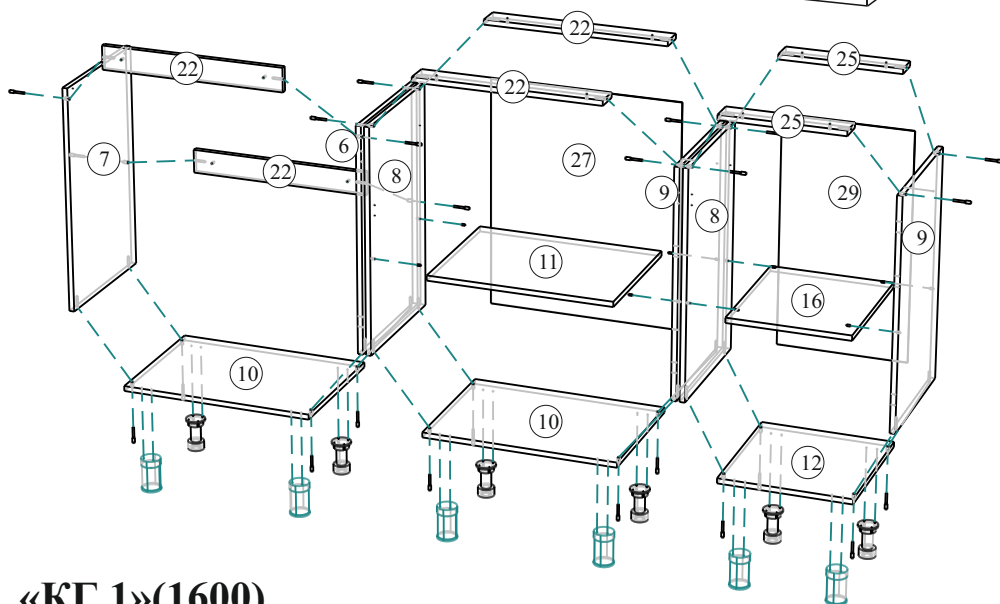

# «КГ 1»(1600)

1600x846/556x600/296 (ШxВxГ)

	4x16	4x30	1,6x25					
x50	x114	x16	x96	x22	x2	x2	x6	x6
								
x1	x12	x4	x6	x12	x4			
			400					
								
			x1					

Уважаемые покупатели! Идеального качества сборки можно добиться только путем привлечения ПРОФЕССИОНАЛЬНОГО (толкового) сборщика мебели.

Все замечания и пожелания присылайте по адресу [mebelesonnyu@mail.ru](mailto:mebelesonnyu@mail.ru), они будут рассмотрены НЕЗАМЕДЛИТЕЛЬНО.

1 2 3	L=mm		
1	712	597	2
2	552	597	2
3	552	397	1
4	552	397	1
5	156	397	1
6,7,8,9	704	426	6
10	600	426	2
11	568	426	1
12	400	426	1
13,14,15	568	280	6
16	368	426	1
17,18	556	280	6
19,20,21	368	280	3
22	568	74	4
23,24	400	80	2
25	368	74	2
26	310	80	1
27	714	597	1
28	538	597	2
29	714	397	1
30	538	397	1
31	339	397	1
32	1600	600	1