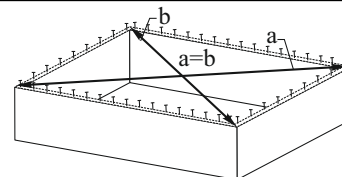

# «КГ 1»(1600)

1600x846/556x600/296 (ШxВxГ)

	4x16	4x30	1,6x25					
x50	x114	x16	x96	x22	x2	x2	x6	x6
								
x1	x12	x4	x6	x12	x4			
			400					
								
			x1					

Уважаемые покупатели! Идеального качества сборки можно добиться только путем привлечения ПРОФЕССИОНАЛЬНОГО (толкового) сборщика мебели.

Все замечания и пожелания присылайте по адресу [mebelesonnyu@mail.ru](mailto:mebelesonnyu@mail.ru), они будут рассмотрены НЕЗАМЕДЛИТЕЛЬНО.

1 2 3	L=mm		
1	712	597	2
2	552	597	2
3	552	397	1
4	552	397	1
5	156	397	1
6,7,8,9	704	426	6
10	600	426	2
11	568	426	1
12	400	426	1
13,14,15	568	280	6
16	368	426	1
17,18	556	280	6
19,20,21	368	280	3
22	568	74	4
23,24	400	80	2
25	368	74	2
26	310	80	1
27	714	597	1
28	538	597	2
29	714	397	1
30	538	397	1
31	339	397	1
32	1600	600	1