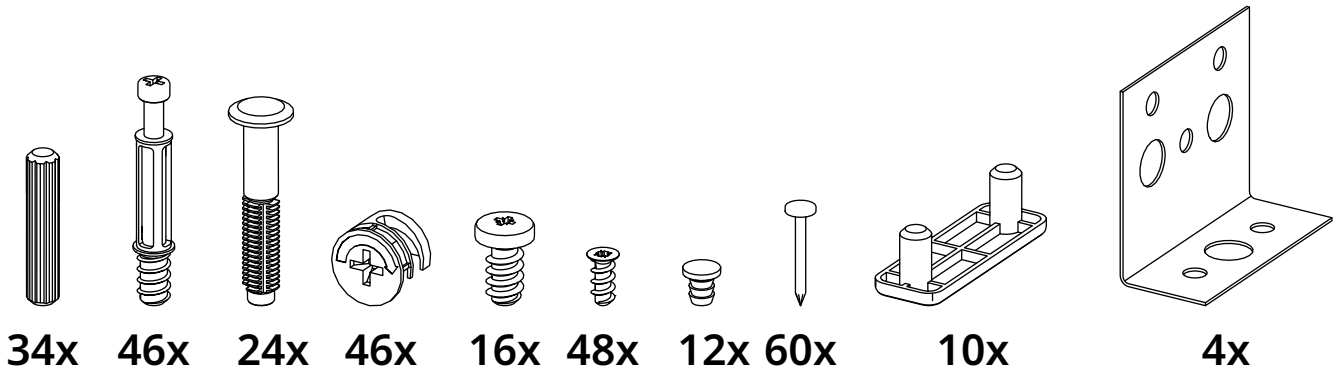

VÅRMA

№	Наименование	Длина	Ширина	Толщина	Кол-во
1	Панель верхняя	1603.00	400.00	22.00	1
2	Панель боковая левая	749.00	374.00	15.00	1
3	Панель боковая правая	749.00	374.00	15.00	1
4	Планка	768.00	38.00	15.00	6
5	Плинтус	797.00	65.00	22.00	2
6	Ребро жесткости	768.00	70.00	15.00	2
7	Панель задняя	715.00	393.00	2.50	2
8	Панель задняя	715.00	393.00	2.50	2
9	Перегородка	749.00	371.00	32.00	1
10	Фасад	797.00	203.00	22.00	6
11	Стенка ящика боковая левая	368.00	156.00	12.00	6
12	Стенка ящика боковая правая	368.00	156.00	12.00	6
13	Стенка ящика задняя	724.00	156.00	12.00	6
14	Дно ящика	728.00	360.00	3.00	6