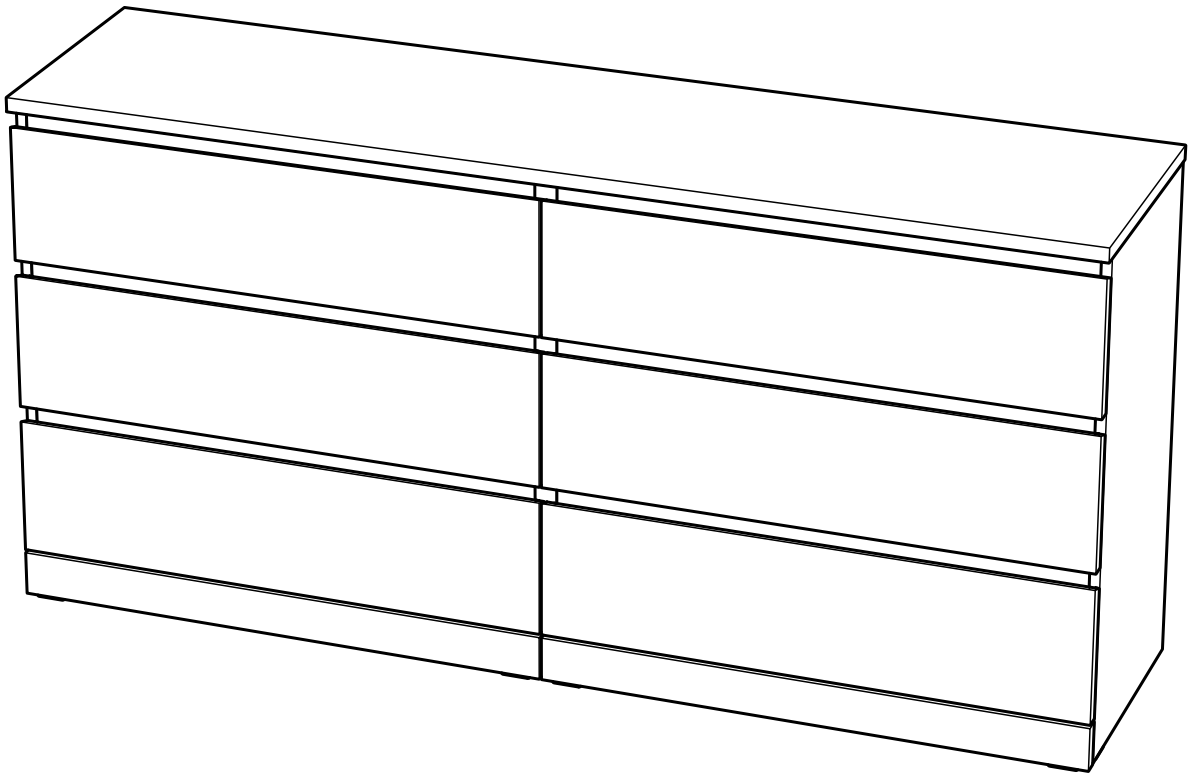

VÅRMA

№	Наименование	Длина	Ширина	Толщина	Кол-во
1	Панель верхняя	1603.00	400.00	22.00	1
2	Панель боковая левая	749.00	374.00	15.00	1
3	Панель боковая правая	749.00	374.00	15.00	1
4	Планка	768.00	38.00	15.00	6
5	Плинтус	797.00	65.00	22.00	2
6	Ребро жесткости	768.00	70.00	15.00	2
7	Панель задняя	715.00	393.00	2.50	2
8	Панель задняя	715.00	393.00	2.50	2
9	Перегородка	749.00	371.00	32.00	1
10	Фасад	797.00	203.00	22.00	6
11	Стенка ящика боковая левая	368.00	156.00	12.00	6
12	Стенка ящика боковая правая	368.00	156.00	12.00	6
13	Стенка ящика задняя	724.00	156.00	12.00	6
14	Дно ящика	728.00	360.00	3.00	6