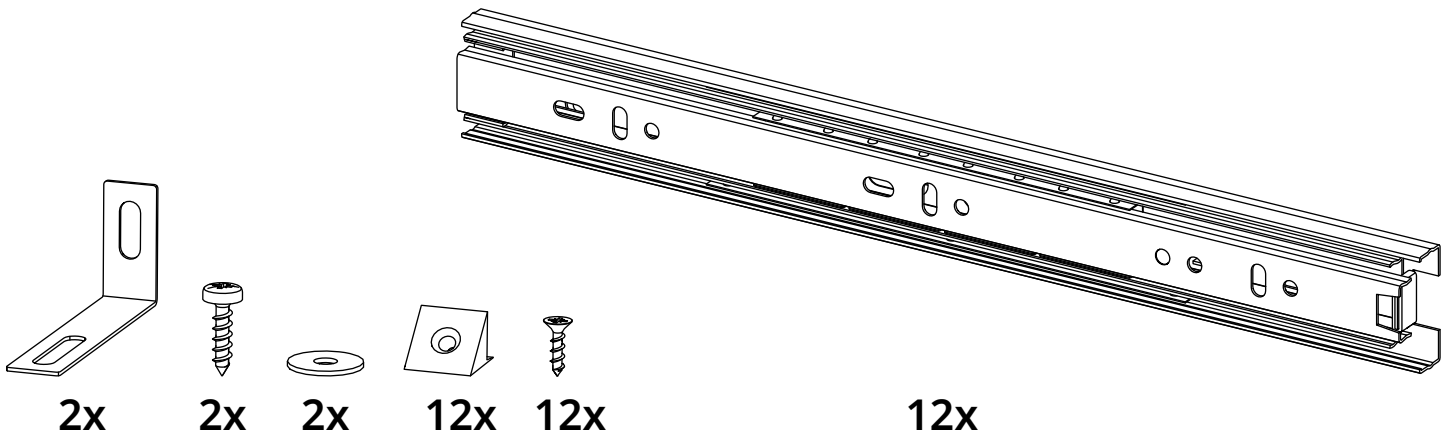

VÅRMA

№	Наименование	Длина	Ширина	Толщина	Кол-во
1	Панель верхняя	1603.00	400.00	22.00	1
2	Панель боковая левая	749.00	374.00	15.00	1
3	Панель боковая правая	749.00	374.00	15.00	1
4	Планка	768.00	38.00	15.00	6
5	Плинтус	797.00	65.00	22.00	2
6	Ребро жесткости	768.00	70.00	15.00	2
7	Панель задняя	715.00	393.00	2.50	2
8	Панель задняя	715.00	393.00	2.50	2
9	Перегородка	749.00	371.00	32.00	1
10	Фасад	797.00	203.00	22.00	6
11	Стенка ящика боковая левая	368.00	156.00	12.00	6
12	Стенка ящика боковая правая	368.00	156.00	12.00	6
13	Стенка ящика задняя	724.00	156.00	12.00	6
14	Дно ящика	728.00	360.00	3.00	6