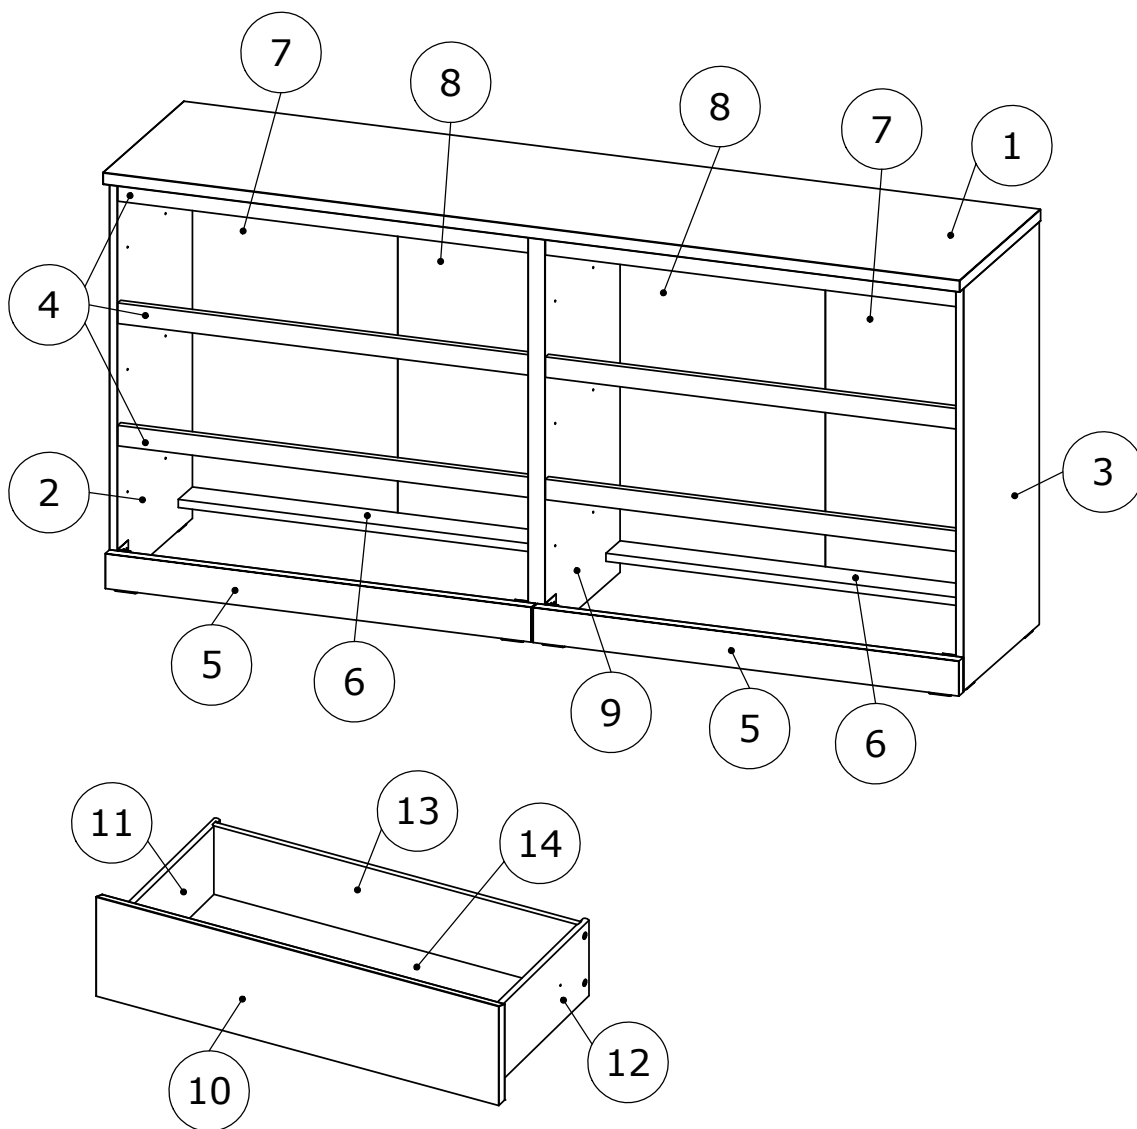

VÅRMA

№	Наименование	Длина	Ширина	Толщина	Кол-во
1	Панель верхняя	1603.00	400.00	22.00	1
2	Панель боковая левая	749.00	374.00	15.00	1
3	Панель боковая правая	749.00	374.00	15.00	1
4	Планка	768.00	38.00	15.00	6
5	Плинтус	797.00	65.00	22.00	2
6	Ребро жесткости	768.00	70.00	15.00	2
7	Панель задняя	715.00	393.00	2.50	2
8	Панель задняя	715.00	393.00	2.50	2
9	Перегородка	749.00	371.00	32.00	1
10	Фасад	797.00	203.00	22.00	6
11	Стенка ящика боковая левая	368.00	156.00	12.00	6
12	Стенка ящика боковая правая	368.00	156.00	12.00	6
13	Стенка ящика задняя	724.00	156.00	12.00	6
14	Дно ящика	728.00	360.00	3.00	6