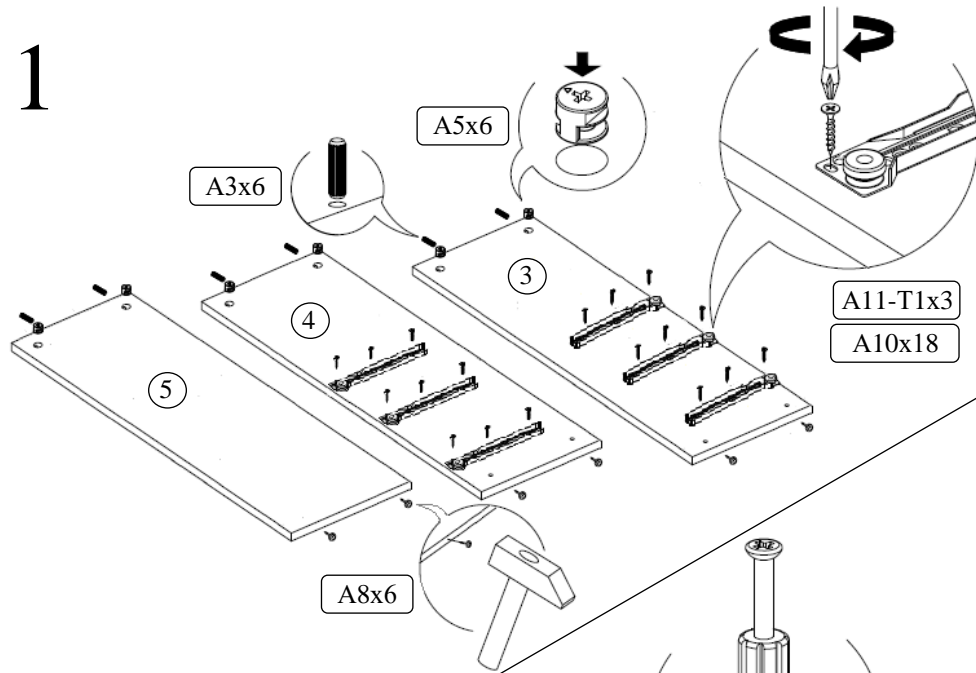

Наименование детали	Размер	Количество	№
Крышка	1100x600	1	1
Цоколь	298x74	1	2
Бок тумбы правый	730x519	1	3
Бок тумбы левый	730x519	1	4
Стенка боковая	730x519	1	5
Полка	298x518	1	6
Царга	724x250	1	7
Полка жесткости	298x74	1	8
Стенка задняя	670x326	1	9
Боковина ящика правая	400x106	3	10
Боковина ящика левая	400x106	3	11
Задняя панель ящика	240x106	3	12
Фасад ящика	360x170	3	13
Дно ящика	408x272	3	14

СХЕМА СБОРКИ РОЛИКОВЫХ НАПРАВЛЯЮЩИХ

ВАРИАНТЫ ИСПОЛНЕНИЯ

1

2

4

3

5

6