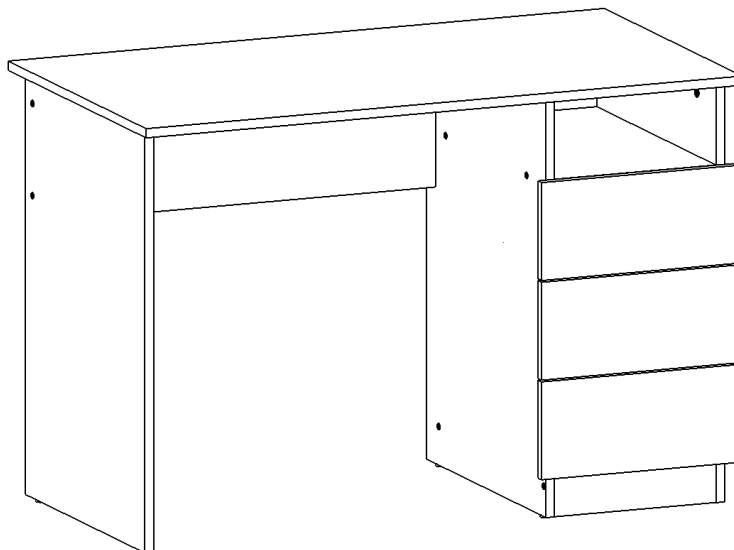

HTH
MIO TESORO

Наименование товара:
Стол письменный
MIO TESORO
Велия "MB-08"

Изготовитель гарантирует соответствие мебели требованиям ГОСТ 16371-2014 "Мебель. Общие технические условия", соответствие требованиям Технического регламента Таможенного союза "О безопасности мебельной продукции" (ТР ТС 025/2012) при соблюдении условий транспортировки, хранения, сборки и эксплуатации.

Наименование детали	Размер	Количество	№
Крышка	1100x600	1	1
Цоколь	298x74	1	2
Бок тумбы правый	730x519	1	3
Бок тумбы левый	730x519	1	4
Стенка боковая	730x519	1	5
Полка	298x518	1	6
Царга	724x250	1	7
Полка жесткости	298x74	1	8
Стенка задняя	670x326	1	9
Боковина ящика правая	400x106	3	10
Боковина ящика левая	400x106	3	11
Задняя панель ящика	240x106	3	12
Фасад ящика	360x170	3	13
Дно ящика	408x272	3	14