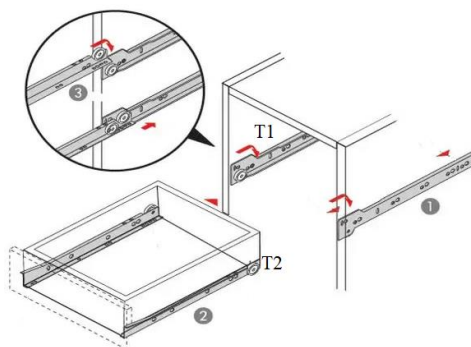

Наименование детали	Размер	Количество	№
Крышка	1100x600	1	1
Цоколь	298x74	1	2
Бок тумбы правый	730x519	1	3
Бок тумбы левый	730x519	1	4
Стенка боковая	730x519	1	5
Полка	298x518	1	6
Царга	724x250	1	7
Полка жесткости	298x74	1	8
Стенка задняя	670x326	1	9
Боковина ящика правая	400x106	3	10
Боковина ящика левая	400x106	3	11
Задняя панель ящика	240x106	3	12
Фасад ящика	360x170	3	13
Дно ящика	408x272	3	14

СХЕМА СБОРКИ РОЛИКОВЫХ НАПРАВЛЯЮЩИХ

ВАРИАНТЫ ИСПОЛНЕНИЯ

1

2

4

3

5

6