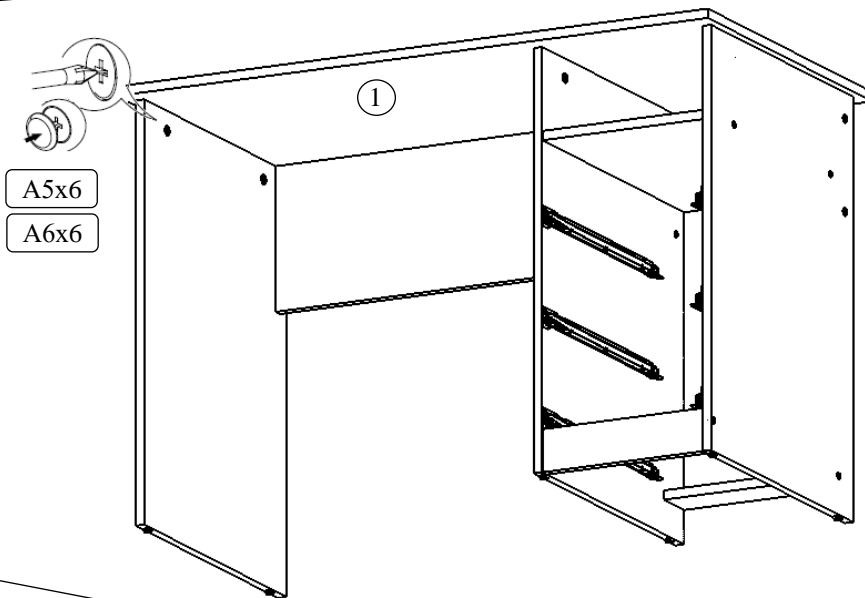

Наименование детали	Размер	Количество	№
Крышка	1100x600	1	1
Цоколь	298x74	1	2
Бок тумбы правый	730x519	1	3
Бок тумбы левый	730x519	1	4
Стенка боковая	730x519	1	5
Полка	298x518	1	6
Царга	724x250	1	7
Полка жесткости	298x74	1	8
Стенка задняя	670x326	1	9
Боковина ящика правая	400x106	3	10
Боковина ящика левая	400x106	3	11
Задняя панель ящика	240x106	3	12
Фасад ящика	360x170	3	13
Дно ящика	408x272	3	14

СХЕМА СБОРКИ РОЛИКОВЫХ НАПРАВЛЯЮЩИХ

ВАРИАНТЫ ИСПОЛНЕНИЯ

1

2

4

3

5

6