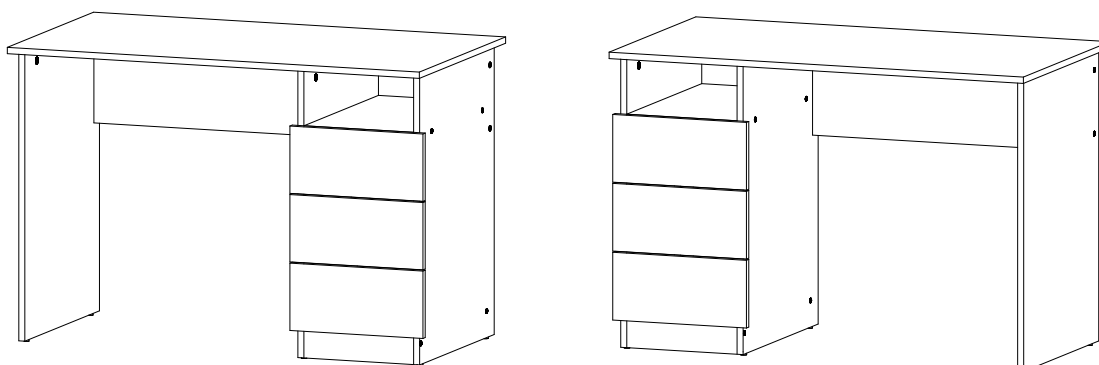

ВАРИАНТЫ ИСПОЛНЕНИЯ