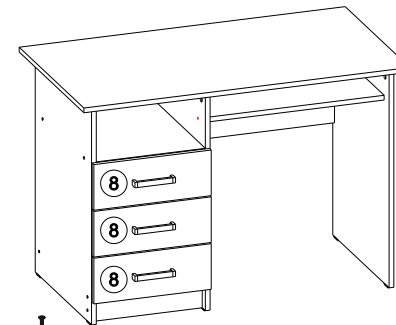

Фурнитура

Внешний вид	Наименование	Кол-во	Ед. изм.
	Ключ для евровинта	1	шт
	Евровинт 6,3x50	24	шт
	Заглушка для стяжки-евровинта	16	шт
	Гвоздь	65	шт
	Шуруп 4x16	24	шт
	Направляющие роликовые 350 FGV/BRILON	3	компл.
	Заглушка для эксцентрика	6	шт
	Полкодержатель пластмассовый D=5 мм	6	шт
	Ручка C18 Серая + шурупы	3	шт
	Стяжка эксцентриковая (шток, эксцентрик)	12	компл.
	Подпятник	6	шт