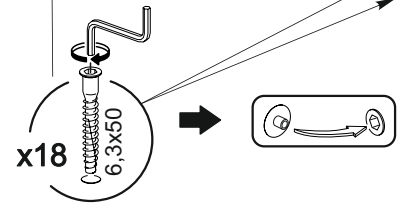

Для варианта А

Досверлить

Вариант А

	L=mm		
1	1100	600	1
2	734	522	1
3	734	522	1
4	734	522	1
5	604	460	1
6	604	350	1
7	368	522	1
8	164	396	3
9	90	400	6
10	90	310	3
11	368	74	3
12	658	396	1
13	340	398	3

Вариант Б

Фурнитура

Внешний вид	Наименование	Кол-во	Ед. изм.
	Ключ для евровинта	1	шт
	Евровинт 6,3x50	24	шт
	Заглушка для стяжки-евровинта	16	шт
	Гвоздь	65	шт
	Шуруп 4x16	24	шт
	Направляющие роликовые 350 FGV/BRILON	3	компл.
	Заглушка для эксцентрика	6	шт
	Полкодержатель пластмассовый D=5 мм	6	шт
	Ручка C18 Серая + шурупы	3	шт
	Стяжка эксцентриковая (шток, эксцентрик)	12	компл.
	Подпятник	6	шт