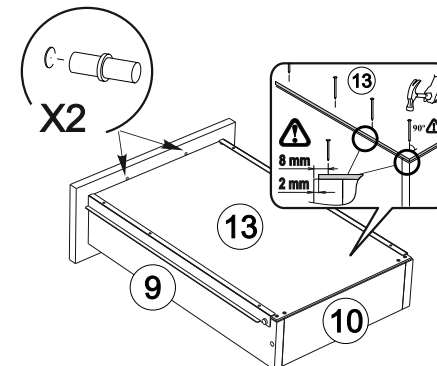

Для варианта А

Досверлить

Вариант А

	L=mm		
1	1100	600	1
2	734	522	1
3	734	522	1
4	734	522	1
5	604	460	1
6	604	350	1
7	368	522	1
8	164	396	3
9	90	400	6
10	90	310	3
11	368	74	3
12	658	396	1
13	340	398	3

Вариант Б

Фурнитура

Внешний вид	Наименование	Кол-во	Ед. изм.
	Ключ для евровинта	1	шт
	Евровинт 6,3x50	24	шт
	Заглушка для стяжки-евровинта	16	шт
	Гвоздь	65	шт
	Шуруп 4x16	24	шт
	Направляющие роликовые 350 FGV/BRILON	3	компл.
	Заглушка для эксцентрика	6	шт
	Полкодержатель пластмассовый D=5 мм	6	шт
	Ручка C18 Серая + шурупы	3	шт
	Стяжка эксцентриковая (шток, эксцентрик)	12	компл.
	Подпятник	6	шт