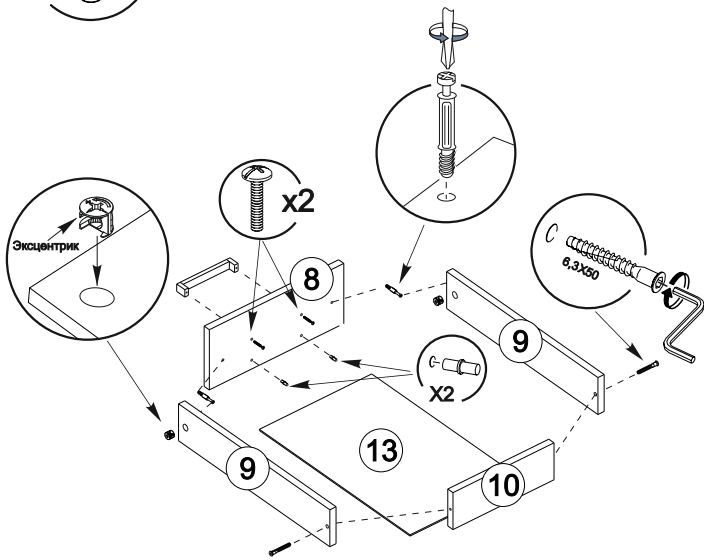

Для варианта А

Досверлить

Вариант А

	L=mm		
1	1100	600	1
2	734	522	1
3	734	522	1
4	734	522	1
5	604	460	1
6	604	350	1
7	368	522	1
8	164	396	3
9	90	400	6
10	90	310	3
11	368	74	3
12	658	396	1
13	340	398	3

Вариант Б

Фурнитура

Внешний вид	Наименование	Кол-во	Ед. изм.
	Ключ для евровинта	1	шт
	Евровинт 6,3x50	24	шт
	Заглушка для стяжки-евровинта	16	шт
	Гвоздь	65	шт
	Шуруп 4x16	24	шт
	Направляющие роликовые 350 FGV/BRILON	3	компл.
	Заглушка для эксцентрика	6	шт
	Полкодержатель пластмассовый D=5 мм	6	шт
	Ручка C18 Серая + шурупы	3	шт
	Стяжка эксцентриковая (шток, эксцентрик)	12	компл.
	Подпятник	6	шт