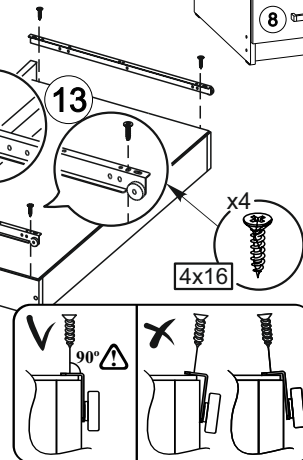

Для варианта А

Досверлить

Вариант А

	L=mm		
1	1100	600	1
2	734	522	1
3	734	522	1
4	734	522	1
5	604	460	1
6	604	350	1
7	368	522	1
8	164	396	3
9	90	400	6
10	90	310	3
11	368	74	3
12	658	396	1
13	340	398	3

Вариант Б

Фурнитура

Внешний вид	Наименование	Кол-во	Ед. изм.
	Ключ для евровинта	1	шт
	Евровинт 6,3x50	24	шт
	Заглушка для стяжки-евровинта	16	шт
	Гвоздь	65	шт
	Шуруп 4x16	24	шт
	Направляющие роликовые 350 FGV/BRILON	3	компл.
	Заглушка для эксцентрика	6	шт
	Полкодержатель пластмассовый D=5 мм	6	шт
	Ручка C18 Серая + шурупы	3	шт
	Стяжка эксцентриковая (шток, эксцентрик)	12	компл.
	Подпятник	6	шт