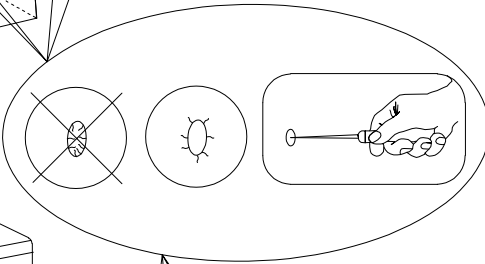

Farris

ООО "Домовой-РП"
РБ, Минская обл., Минский р-н,
пос.Привольный, ул.Мира, 53/4
тел. +375 (29) 675-92-42
www.domovoy.by

ВАЖНАЯ ИНФОРМАЦИЯ!

Внимательно и полностью прочитайте это руководство, прежде чем приступать к сборке или использованию этого изделия. Следуйте всем инструкциям этого руководства и сохраните его на будущее для справки.

ВАЖНО!

В любом изделии, собранном с использованием винтов любого типа, необходимо через 2 недели после сборки и в дальнейшем каждые 3 месяца подтягивать винты, чтобы обеспечить прочность изделия в течение срока эксплуатации.

ОБЩИЕ УКАЗАНИЯ ПО УХОДУ ЗА МЕБЕЛЬЮ С ОТДЕЛКОЙ ИЗ ТКАНИ!

Очистите изделие чистой влажной тряпкой. Используйте только чистую воду. Пыль и грязь можно удалять пылесосом или чистой мягкой тряпкой. Не наносите моющие средств, растворители или другие химические вещества на ткань, поскольку они могут привести к вымыванию цвета.

1/4

2/4

3/4

Упаковщик	
3 подушки бол.	
2 подкладки	
комплектация	
инструкция	

4/4