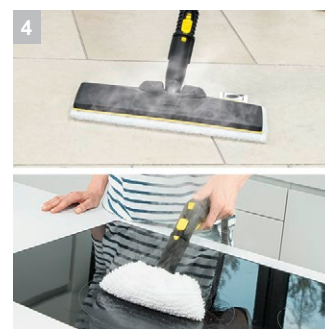

## SC 4 EasyFix

Удобная и непрерывная очистка паром: с помощью пароочистителя SC 4 EasyFix с насадкой для пола EasyFix и перезаполняемым съемным баком для воды

### 1 Съемный бак для постоянного долива воды

- Возможность дозаправки водой в любое время позволяет выполнять работы без долгих перерывов.

### 2 Насадка для пола EasyFix с шарниром и удобным креплением салфетки с застежкой-липучкой

- Оптимальные результаты очистки на всех типах твердых поверхностей в доме.
- Система фиксации салфеток для пола на застежке-липучке позволяет легко их закреплять и заменять, не вступая в контакт с грязью.