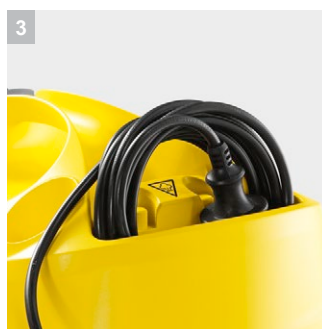

## SC 4 EasyFix

Удобная и непрерывная очистка паром: с помощью пароочистителя SC 4 EasyFix с насадкой для пола EasyFix и перезаполняемым съемным баком для воды

### 1 Съемный бак для постоянного долива воды

- Возможность дозаправки водой в любое время позволяет выполнять работы без долгих перерывов.

### 2 Насадка для пола EasyFix с шарниром и удобным креплением салфетки с застежкой-липучкой

- Оптимальные результаты очистки на всех типах твердых поверхностей в доме.
- Система фиксации салфеток для пола на застежке-липучке позволяет легко их закреплять и заменять, не вступая в контакт с грязью.