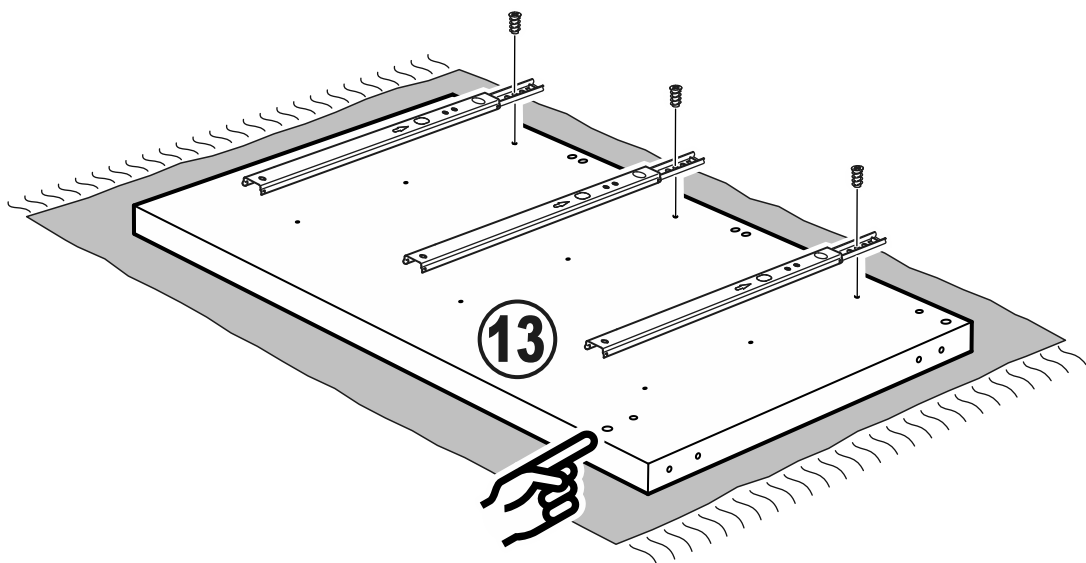

# КАСТОР

КОМОД 6 ЯЩИКОВ

№ поз.	Наименование	Кол-во	Габаритные размеры, мм
1	крышка	1	1297×396×22
2	боковая стенка правая	1	694×380×16
3	боковая стенка левая	1	694×380×16
4	фасад ящика низкий	2	644×145×16
5	боковая стенка ящика правая (низкая)	2	350×95×12
6	боковая стенка ящика левая (низкая)	2	350×95×12
7	задняя стенка ящика (низкая)	2	590×92×12
8	фасад ящика высокий	4	644×193×16
9	боковая стенка ящика правая (высокая)	4	350×120×12
10	боковая стенка ящика левая (высокая)	4	350×120×12
11	задняя стенка ящика (высокая)	4	590×117×12
12	дно ящика	6	595×339×3
13	перегородка	1	694×377×32
14	цоколь фасадный	6	615×45×16
15	цоколь	4	615×65×16
16	задняя стенка (двойная)	2	641×656×2,5