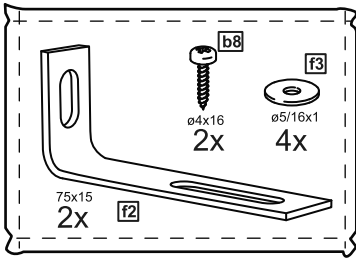

# КАСТОР

КОМОД 6 ЯЩИКОВ

№ поз.	Наименование	Кол-во	Габаритные размеры, мм
1	крышка	1	1297×396×22
2	боковая стенка правая	1	694×380×16
3	боковая стенка левая	1	694×380×16
4	фасад ящика низкий	2	644×145×16
5	боковая стенка ящика правая (низкая)	2	350×95×12
6	боковая стенка ящика левая (низкая)	2	350×95×12
7	задняя стенка ящика (низкая)	2	590×92×12
8	фасад ящика высокий	4	644×193×16
9	боковая стенка ящика правая (высокая)	4	350×120×12
10	боковая стенка ящика левая (высокая)	4	350×120×12
11	задняя стенка ящика (высокая)	4	590×117×12
12	дно ящика	6	595×339×3
13	перегородка	1	694×377×32
14	цоколь фасадный	6	615×45×16
15	цоколь	4	615×65×16
16	задняя стенка (двойная)	2	641×656×2,5

**2**

**3**

**6**

**7**

8

**A=B**

9