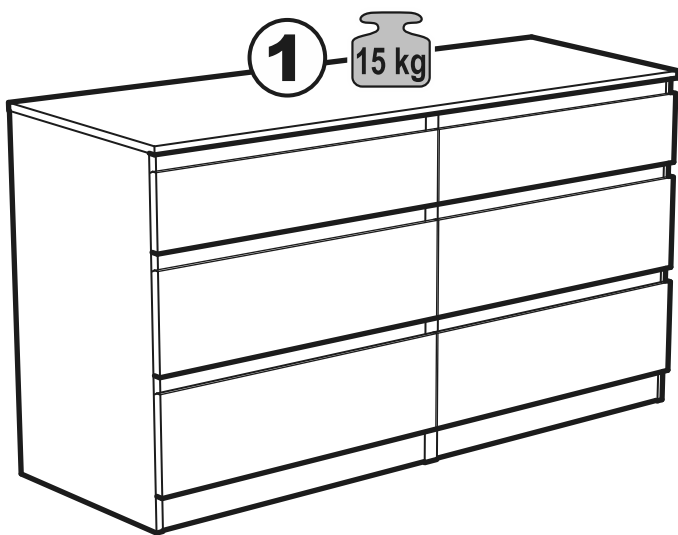

# КАСТОР

КОМОД 6 ЯЩИКОВ

№ поз.	Наименование	Кол-во	Габаритные размеры, мм
1	крышка	1	1297×396×22
2	боковая стенка правая	1	694×380×16
3	боковая стенка левая	1	694×380×16
4	фасад ящика низкий	2	644×145×16
5	боковая стенка ящика правая (низкая)	2	350×95×12
6	боковая стенка ящика левая (низкая)	2	350×95×12
7	задняя стенка ящика (низкая)	2	590×92×12
8	фасад ящика высокий	4	644×193×16
9	боковая стенка ящика правая (высокая)	4	350×120×12
10	боковая стенка ящика левая (высокая)	4	350×120×12
11	задняя стенка ящика (высокая)	4	590×117×12
12	дно ящика	6	595×339×3
13	перегородка	1	694×377×32
14	цоколь фасадный	6	615×45×16
15	цоколь	4	615×65×16
16	задняя стенка (двойная)	2	641×656×2,5