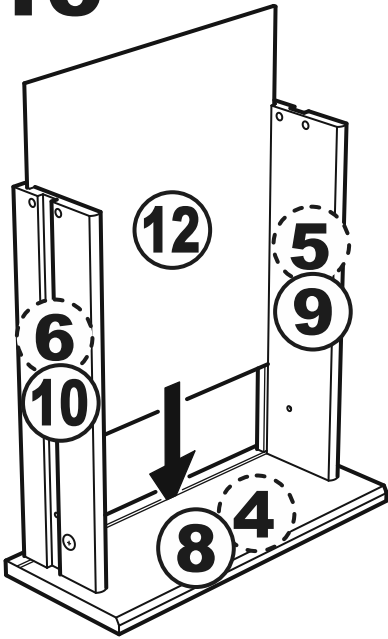

# КАСТОР

КОМОД 6 ЯЩИКОВ

№ поз.	Наименование	Кол-во	Габаритные размеры, мм
1	крышка	1	1297×396×22
2	боковая стенка правая	1	694×380×16
3	боковая стенка левая	1	694×380×16
4	фасад ящика низкий	2	644×145×16
5	боковая стенка ящика правая (низкая)	2	350×95×12
6	боковая стенка ящика левая (низкая)	2	350×95×12
7	задняя стенка ящика (низкая)	2	590×92×12
8	фасад ящика высокий	4	644×193×16
9	боковая стенка ящика правая (высокая)	4	350×120×12
10	боковая стенка ящика левая (высокая)	4	350×120×12
11	задняя стенка ящика (высокая)	4	590×117×12
12	дно ящика	6	595×339×3
13	перегородка	1	694×377×32
14	цоколь фасадный	6	615×45×16
15	цоколь	4	615×65×16
16	задняя стенка (двойная)	2	641×656×2,5

# 12

**13**

**14**

15

16

17

18