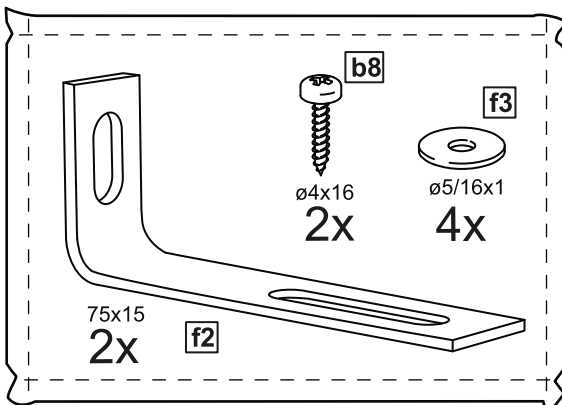

# КАСТОР

КОМОД 6 ЯЩИКОВ

№ поз.	Наименование	Кол-во	Габаритные размеры, мм
1	крышка	1	1297×396×22
2	боковая стенка правая	1	694×380×16
3	боковая стенка левая	1	694×380×16
4	фасад ящика низкий	2	644×145×16
5	боковая стенка ящика правая (низкая)	2	350×95×12
6	боковая стенка ящика левая (низкая)	2	350×95×12
7	задняя стенка ящика (низкая)	2	590×92×12
8	фасад ящика высокий	4	644×193×16
9	боковая стенка ящика правая (высокая)	4	350×120×12
10	боковая стенка ящика левая (высокая)	4	350×120×12
11	задняя стенка ящика (высокая)	4	590×117×12
12	дно ящика	6	595×339×3
13	перегородка	1	694×377×32
14	цоколь фасадный	6	615×45×16
15	цоколь	4	615×65×16
16	задняя стенка (двойная)	2	641×656×2,5