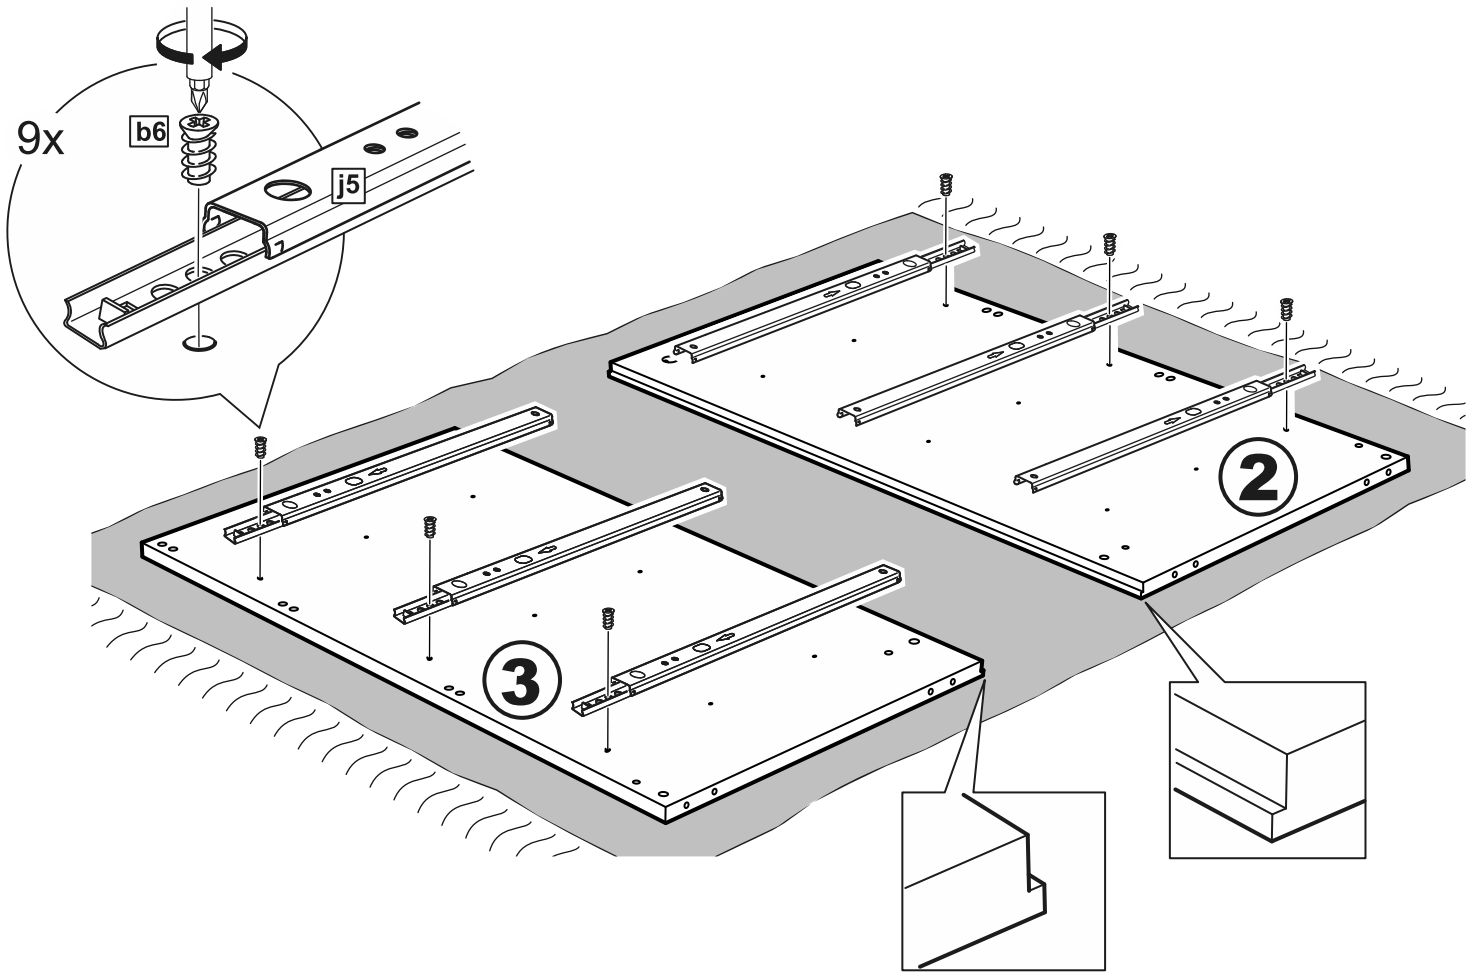

# КАСТОР

КОМОД 6 ЯЩИКОВ

№ поз.	Наименование	Кол-во	Габаритные размеры, мм
1	крышка	1	1297×396×22
2	боковая стенка правая	1	694×380×16
3	боковая стенка левая	1	694×380×16
4	фасад ящика низкий	2	644×145×16
5	боковая стенка ящика правая (низкая)	2	350×95×12
6	боковая стенка ящика левая (низкая)	2	350×95×12
7	задняя стенка ящика (низкая)	2	590×92×12
8	фасад ящика высокий	4	644×193×16
9	боковая стенка ящика правая (высокая)	4	350×120×12
10	боковая стенка ящика левая (высокая)	4	350×120×12
11	задняя стенка ящика (высокая)	4	590×117×12
12	дно ящика	6	595×339×3
13	перегородка	1	694×377×32
14	цоколь фасадный	6	615×45×16
15	цоколь	4	615×65×16
16	задняя стенка (двойная)	2	641×656×2,5