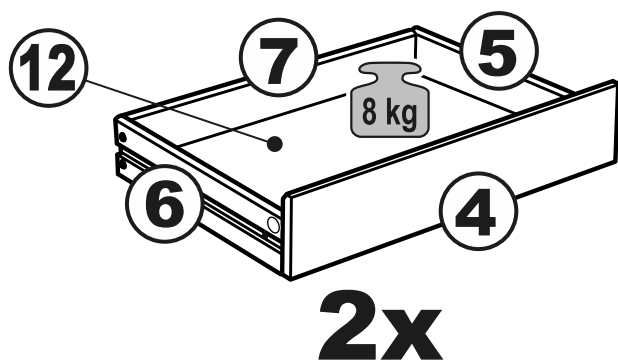

# КАСТОР

КОМОД 6 ЯЩИКОВ

№ поз.	Наименование	Кол-во	Габаритные размеры, мм
1	крышка	1	1297×396×22
2	боковая стенка правая	1	694×380×16
3	боковая стенка левая	1	694×380×16
4	фасад ящика низкий	2	644×145×16
5	боковая стенка ящика правая (низкая)	2	350×95×12
6	боковая стенка ящика левая (низкая)	2	350×95×12
7	задняя стенка ящика (низкая)	2	590×92×12
8	фасад ящика высокий	4	644×193×16
9	боковая стенка ящика правая (высокая)	4	350×120×12
10	боковая стенка ящика левая (высокая)	4	350×120×12
11	задняя стенка ящика (высокая)	4	590×117×12
12	дно ящика	6	595×339×3
13	перегородка	1	694×377×32
14	цоколь фасадный	6	615×45×16
15	цоколь	4	615×65×16
16	задняя стенка (двойная)	2	641×656×2,5

**2**

**3**

**6**

**7**

8

**A=B**

9