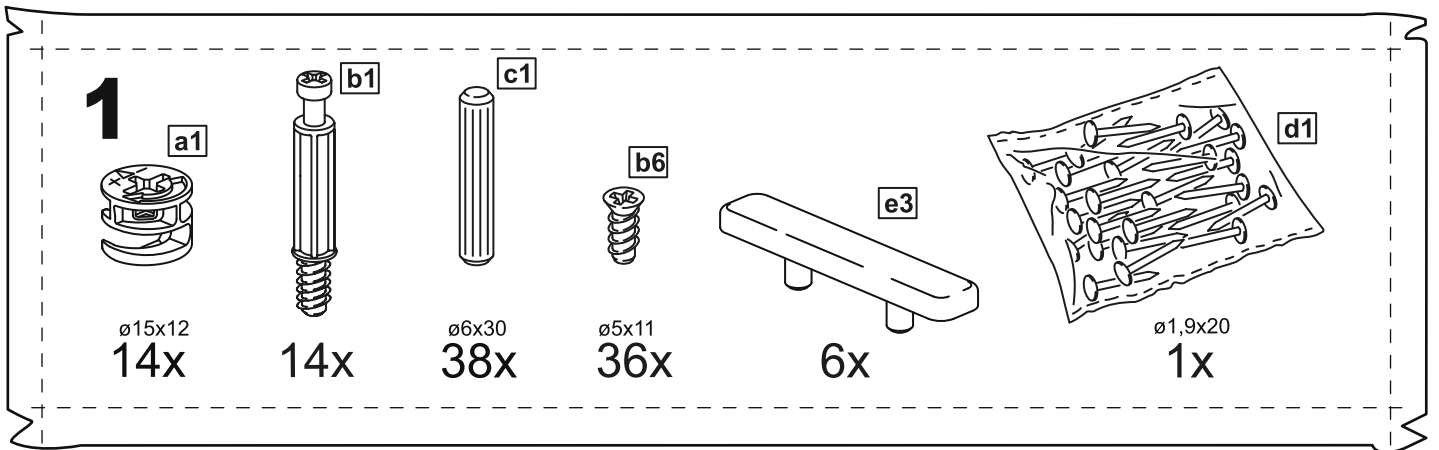

# КАСТОР

КОМОД 6 ЯЩИКОВ

№ поз.	Наименование	Кол-во	Габаритные размеры, мм
1	крышка	1	1297×396×22
2	боковая стенка правая	1	694×380×16
3	боковая стенка левая	1	694×380×16
4	фасад ящика низкий	2	644×145×16
5	боковая стенка ящика правая (низкая)	2	350×95×12
6	боковая стенка ящика левая (низкая)	2	350×95×12
7	задняя стенка ящика (низкая)	2	590×92×12
8	фасад ящика высокий	4	644×193×16
9	боковая стенка ящика правая (высокая)	4	350×120×12
10	боковая стенка ящика левая (высокая)	4	350×120×12
11	задняя стенка ящика (высокая)	4	590×117×12
12	дно ящика	6	595×339×3
13	перегородка	1	694×377×32
14	цоколь фасадный	6	615×45×16
15	цоколь	4	615×65×16
16	задняя стенка (двойная)	2	641×656×2,5