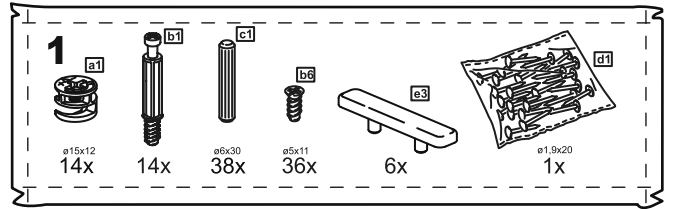

# КАСТОР

КОМОД 6 ЯЩИКОВ

№ поз.	Наименование	Кол-во	Габаритные размеры, мм
1	крышка	1	1297×396×22
2	боковая стенка правая	1	694×380×16
3	боковая стенка левая	1	694×380×16
4	фасад ящика низкий	2	644×145×16
5	боковая стенка ящика правая (низкая)	2	350×95×12
6	боковая стенка ящика левая (низкая)	2	350×95×12
7	задняя стенка ящика (низкая)	2	590×92×12
8	фасад ящика высокий	4	644×193×16
9	боковая стенка ящика правая (высокая)	4	350×120×12
10	боковая стенка ящика левая (высокая)	4	350×120×12
11	задняя стенка ящика (высокая)	4	590×117×12
12	дно ящика	6	595×339×3
13	перегородка	1	694×377×32
14	цоколь фасадный	6	615×45×16
15	цоколь	4	615×65×16
16	задняя стенка (двойная)	2	641×656×2,5