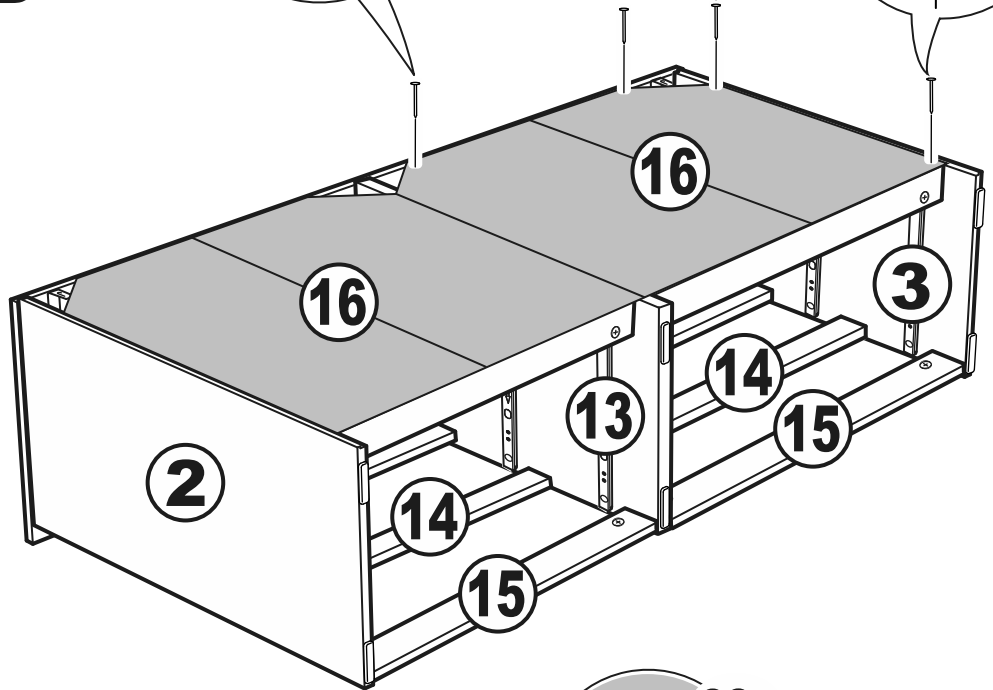

# КАСТОР

КОМОД 6 ЯЩИКОВ

№ поз.	Наименование	Кол-во	Габаритные размеры, мм
1	крышка	1	1297×396×22
2	боковая стенка правая	1	694×380×16
3	боковая стенка левая	1	694×380×16
4	фасад ящика низкий	2	644×145×16
5	боковая стенка ящика правая (низкая)	2	350×95×12
6	боковая стенка ящика левая (низкая)	2	350×95×12
7	задняя стенка ящика (низкая)	2	590×92×12
8	фасад ящика высокий	4	644×193×16
9	боковая стенка ящика правая (высокая)	4	350×120×12
10	боковая стенка ящика левая (высокая)	4	350×120×12
11	задняя стенка ящика (высокая)	4	590×117×12
12	дно ящика	6	595×339×3
13	перегородка	1	694×377×32
14	цоколь фасадный	6	615×45×16
15	цоколь	4	615×65×16
16	задняя стенка (двойная)	2	641×656×2,5

**2**

**3**

**6**

**7**

8

**A=B**

9