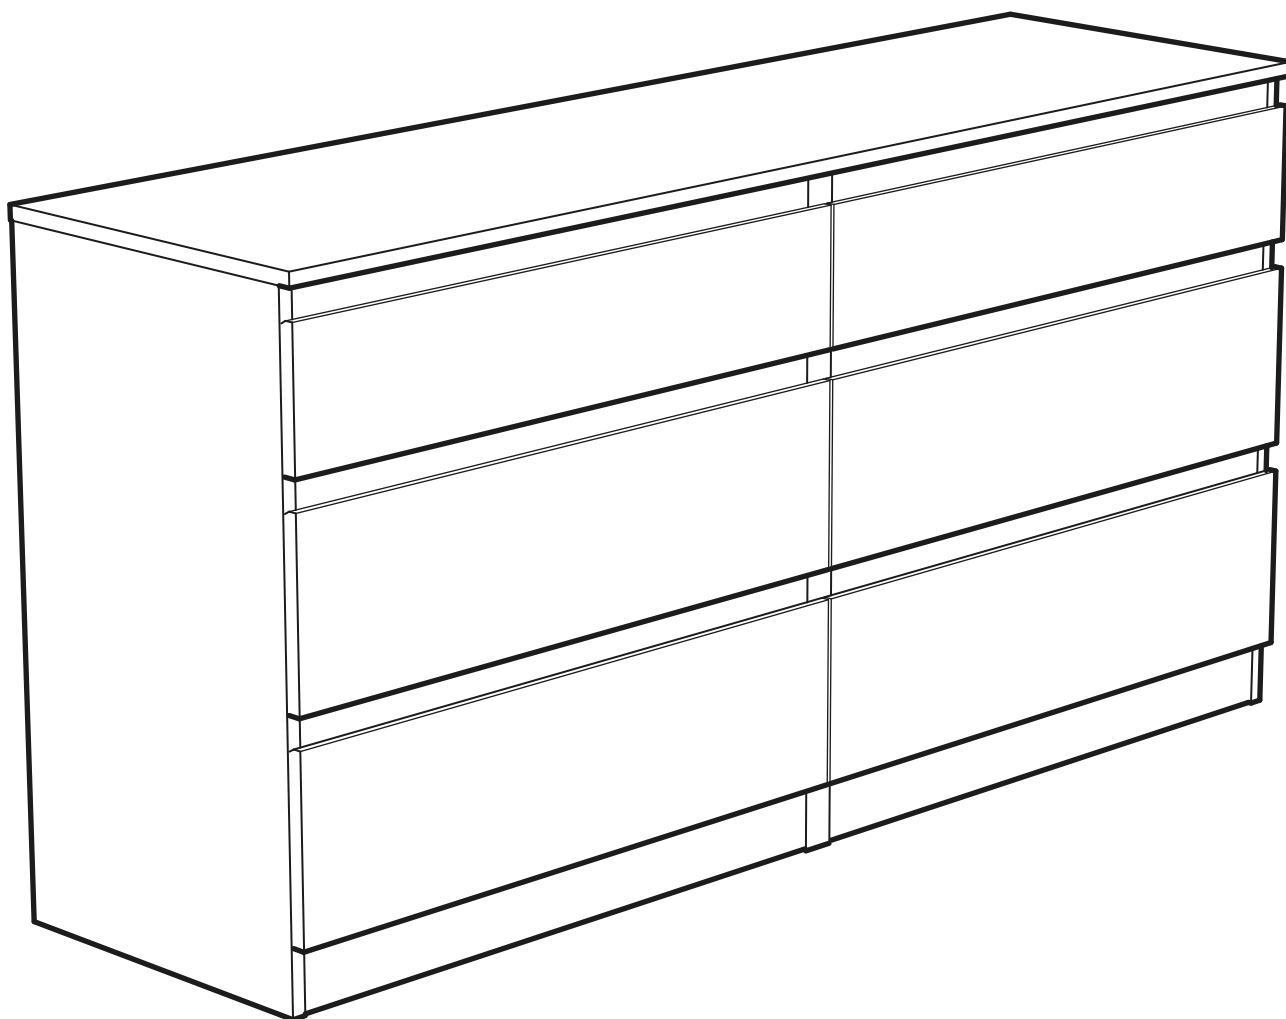

# КАСТОР

КОМОД 6 ЯЩИКОВ

№ поз.	Наименование	Кол-во	Габаритные размеры, мм
1	крышка	1	1297×396×22
2	боковая стенка правая	1	694×380×16
3	боковая стенка левая	1	694×380×16
4	фасад ящика низкий	2	644×145×16
5	боковая стенка ящика правая (низкая)	2	350×95×12
6	боковая стенка ящика левая (низкая)	2	350×95×12
7	задняя стенка ящика (низкая)	2	590×92×12
8	фасад ящика высокий	4	644×193×16
9	боковая стенка ящика правая (высокая)	4	350×120×12
10	боковая стенка ящика левая (высокая)	4	350×120×12
11	задняя стенка ящика (высокая)	4	590×117×12
12	дно ящика	6	595×339×3
13	перегородка	1	694×377×32
14	цоколь фасадный	6	615×45×16
15	цоколь	4	615×65×16
16	задняя стенка (двойная)	2	641×656×2,5