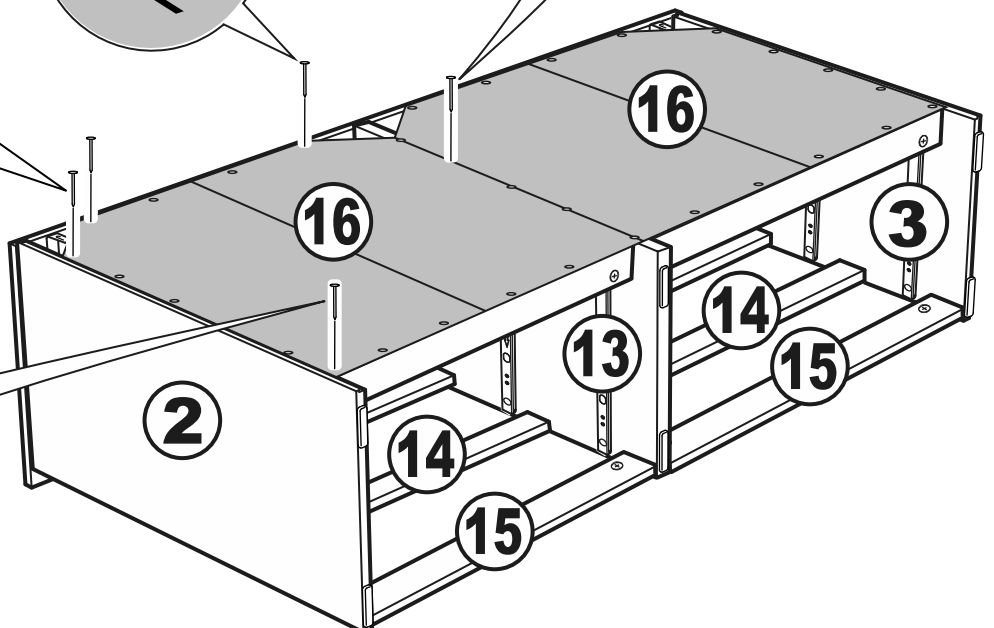

# КАСТОР

КОМОД 6 ЯЩИКОВ

№ поз.	Наименование	Кол-во	Габаритные размеры, мм
1	крышка	1	1297×396×22
2	боковая стенка правая	1	694×380×16
3	боковая стенка левая	1	694×380×16
4	фасад ящика низкий	2	644×145×16
5	боковая стенка ящика правая (низкая)	2	350×95×12
6	боковая стенка ящика левая (низкая)	2	350×95×12
7	задняя стенка ящика (низкая)	2	590×92×12
8	фасад ящика высокий	4	644×193×16
9	боковая стенка ящика правая (высокая)	4	350×120×12
10	боковая стенка ящика левая (высокая)	4	350×120×12
11	задняя стенка ящика (высокая)	4	590×117×12
12	дно ящика	6	595×339×3
13	перегородка	1	694×377×32
14	цоколь фасадный	6	615×45×16
15	цоколь	4	615×65×16
16	задняя стенка (двойная)	2	641×656×2,5

**2**

**3**

**6**

**7**

8

**A=B**

9