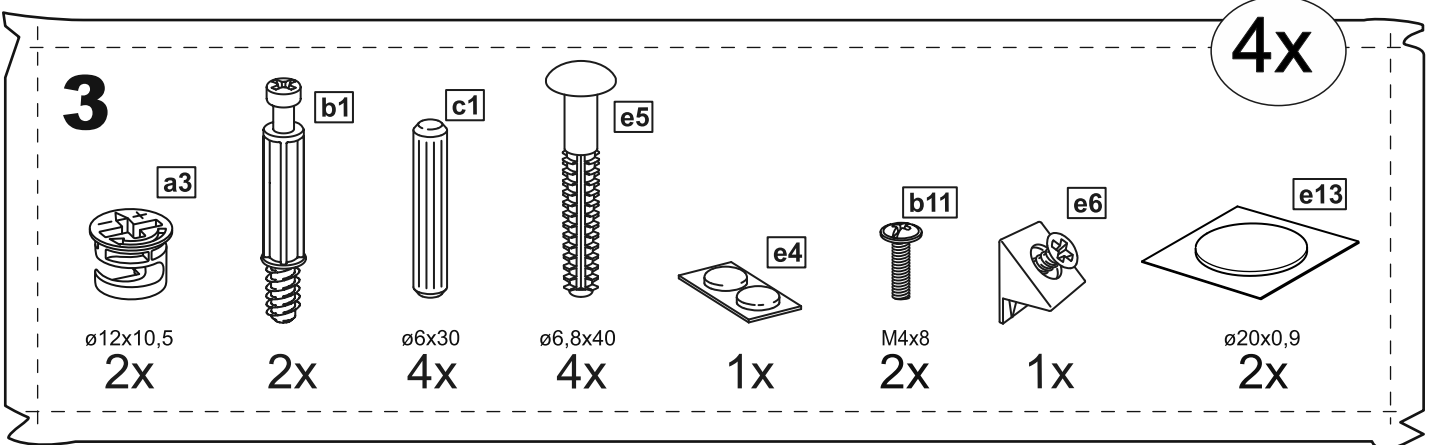

# КАСТОР

КОМОД 6 ЯЩИКОВ

№ поз.	Наименование	Кол-во	Габаритные размеры, мм
1	крышка	1	1297×396×22
2	боковая стенка правая	1	694×380×16
3	боковая стенка левая	1	694×380×16
4	фасад ящика низкий	2	644×145×16
5	боковая стенка ящика правая (низкая)	2	350×95×12
6	боковая стенка ящика левая (низкая)	2	350×95×12
7	задняя стенка ящика (низкая)	2	590×92×12
8	фасад ящика высокий	4	644×193×16
9	боковая стенка ящика правая (высокая)	4	350×120×12
10	боковая стенка ящика левая (высокая)	4	350×120×12
11	задняя стенка ящика (высокая)	4	590×117×12
12	дно ящика	6	595×339×3
13	перегородка	1	694×377×32
14	цоколь фасадный	6	615×45×16
15	цоколь	4	615×65×16
16	задняя стенка (двойная)	2	641×656×2,5