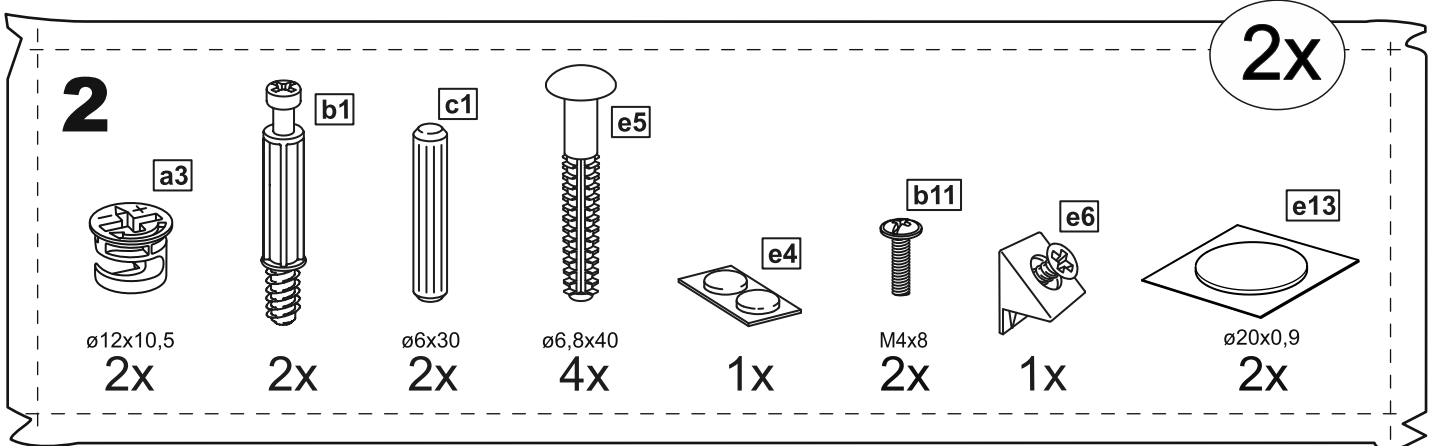

# КАСТОР

КОМОД 6 ЯЩИКОВ

№ поз.	Наименование	Кол-во	Габаритные размеры, мм
1	крышка	1	1297×396×22
2	боковая стенка правая	1	694×380×16
3	боковая стенка левая	1	694×380×16
4	фасад ящика низкий	2	644×145×16
5	боковая стенка ящика правая (низкая)	2	350×95×12
6	боковая стенка ящика левая (низкая)	2	350×95×12
7	задняя стенка ящика (низкая)	2	590×92×12
8	фасад ящика высокий	4	644×193×16
9	боковая стенка ящика правая (высокая)	4	350×120×12
10	боковая стенка ящика левая (высокая)	4	350×120×12
11	задняя стенка ящика (высокая)	4	590×117×12
12	дно ящика	6	595×339×3
13	перегородка	1	694×377×32
14	цоколь фасадный	6	615×45×16
15	цоколь	4	615×65×16
16	задняя стенка (двойная)	2	641×656×2,5