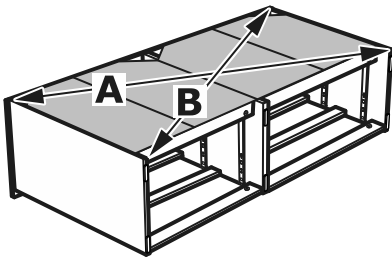

# КАСТОР

КОМОД 6 ЯЩИКОВ

№ поз.	Наименование	Кол-во	Габаритные размеры, мм
1	крышка	1	1297×396×22
2	боковая стенка правая	1	694×380×16
3	боковая стенка левая	1	694×380×16
4	фасад ящика низкий	2	644×145×16
5	боковая стенка ящика правая (низкая)	2	350×95×12
6	боковая стенка ящика левая (низкая)	2	350×95×12
7	задняя стенка ящика (низкая)	2	590×92×12
8	фасад ящика высокий	4	644×193×16
9	боковая стенка ящика правая (высокая)	4	350×120×12
10	боковая стенка ящика левая (высокая)	4	350×120×12
11	задняя стенка ящика (высокая)	4	590×117×12
12	дно ящика	6	595×339×3
13	перегородка	1	694×377×32
14	цоколь фасадный	6	615×45×16
15	цоколь	4	615×65×16
16	задняя стенка (двойная)	2	641×656×2,5

**2**

**3**

**6**

**7**

8

**A=B**

9