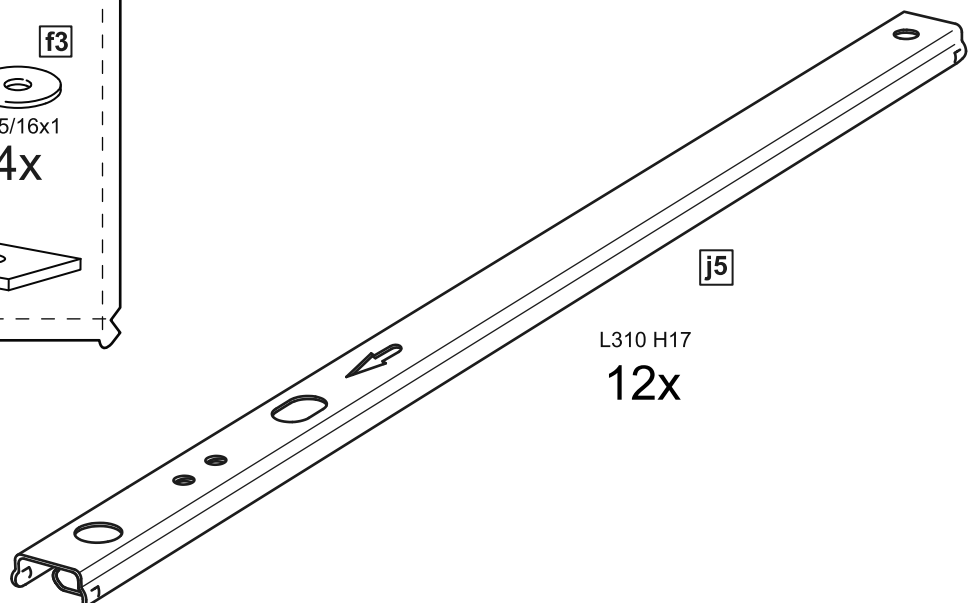

# КАСТОР

КОМОД 6 ЯЩИКОВ

№ поз.	Наименование	Кол-во	Габаритные размеры, мм
1	крышка	1	1297×396×22
2	боковая стенка правая	1	694×380×16
3	боковая стенка левая	1	694×380×16
4	фасад ящика низкий	2	644×145×16
5	боковая стенка ящика правая (низкая)	2	350×95×12
6	боковая стенка ящика левая (низкая)	2	350×95×12
7	задняя стенка ящика (низкая)	2	590×92×12
8	фасад ящика высокий	4	644×193×16
9	боковая стенка ящика правая (высокая)	4	350×120×12
10	боковая стенка ящика левая (высокая)	4	350×120×12
11	задняя стенка ящика (высокая)	4	590×117×12
12	дно ящика	6	595×339×3
13	перегородка	1	694×377×32
14	цоколь фасадный	6	615×45×16
15	цоколь	4	615×65×16
16	задняя стенка (двойная)	2	641×656×2,5