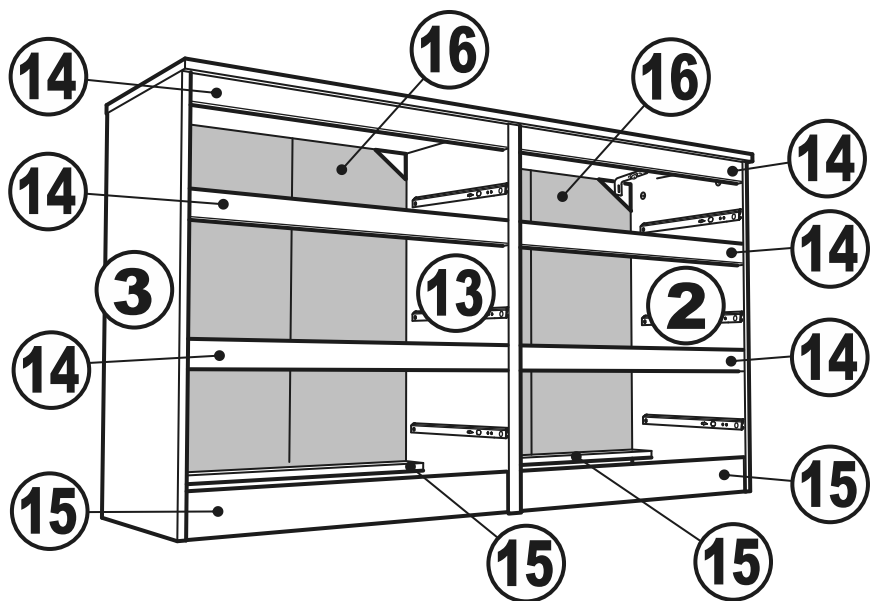

# КАСТОР

КОМОД 6 ЯЩИКОВ

№ поз.	Наименование	Кол-во	Габаритные размеры, мм
1	крышка	1	1297×396×22
2	боковая стенка правая	1	694×380×16
3	боковая стенка левая	1	694×380×16
4	фасад ящика низкий	2	644×145×16
5	боковая стенка ящика правая (низкая)	2	350×95×12
6	боковая стенка ящика левая (низкая)	2	350×95×12
7	задняя стенка ящика (низкая)	2	590×92×12
8	фасад ящика высокий	4	644×193×16
9	боковая стенка ящика правая (высокая)	4	350×120×12
10	боковая стенка ящика левая (высокая)	4	350×120×12
11	задняя стенка ящика (высокая)	4	590×117×12
12	дно ящика	6	595×339×3
13	перегородка	1	694×377×32
14	цоколь фасадный	6	615×45×16
15	цоколь	4	615×65×16
16	задняя стенка (двойная)	2	641×656×2,5

**2**

**3**

**6**

**7**

8

**A=B**

9