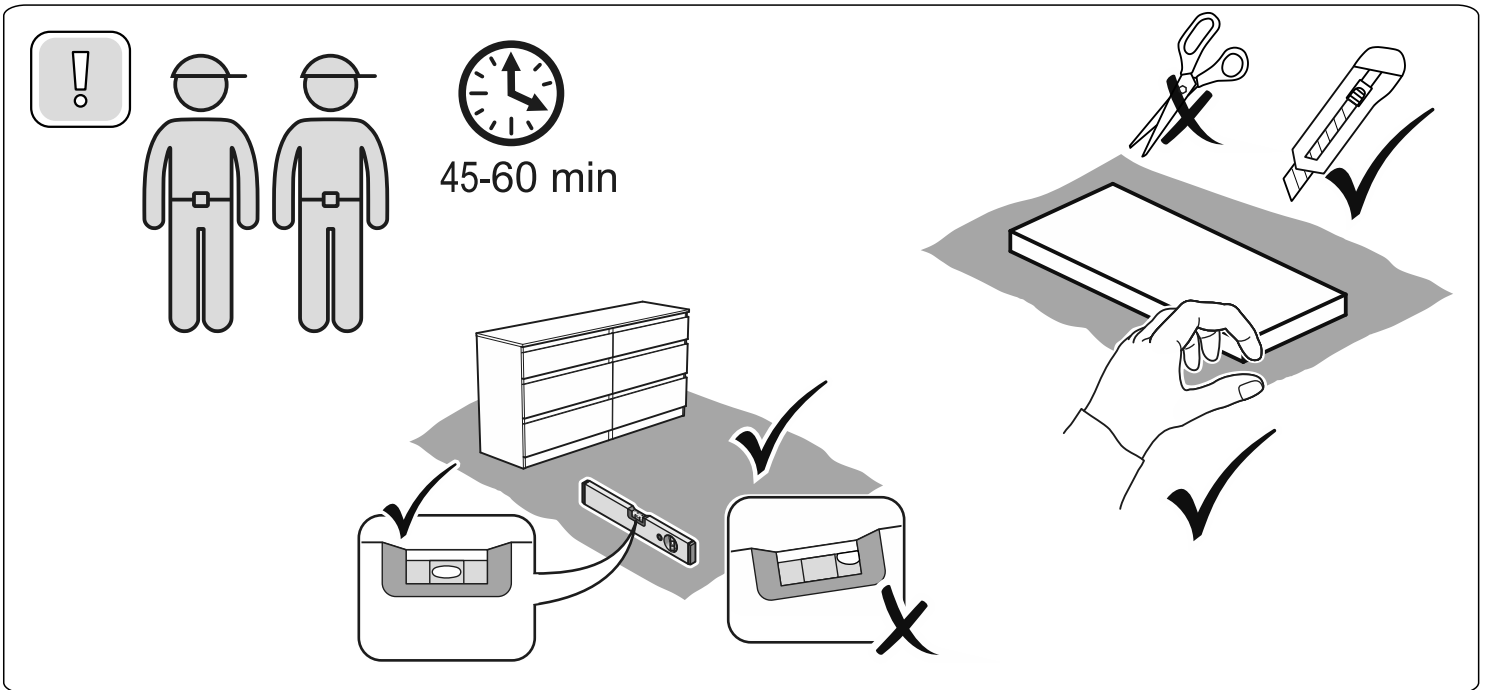

# КАСТОР

КОМОД 6 ЯЩИКОВ

№ поз.	Наименование	Кол-во	Габаритные размеры, мм
1	крышка	1	1297×396×22
2	боковая стенка правая	1	694×380×16
3	боковая стенка левая	1	694×380×16
4	фасад ящика низкий	2	644×145×16
5	боковая стенка ящика правая (низкая)	2	350×95×12
6	боковая стенка ящика левая (низкая)	2	350×95×12
7	задняя стенка ящика (низкая)	2	590×92×12
8	фасад ящика высокий	4	644×193×16
9	боковая стенка ящика правая (высокая)	4	350×120×12
10	боковая стенка ящика левая (высокая)	4	350×120×12
11	задняя стенка ящика (высокая)	4	590×117×12
12	дно ящика	6	595×339×3
13	перегородка	1	694×377×32
14	цоколь фасадный	6	615×45×16
15	цоколь	4	615×65×16
16	задняя стенка (двойная)	2	641×656×2,5