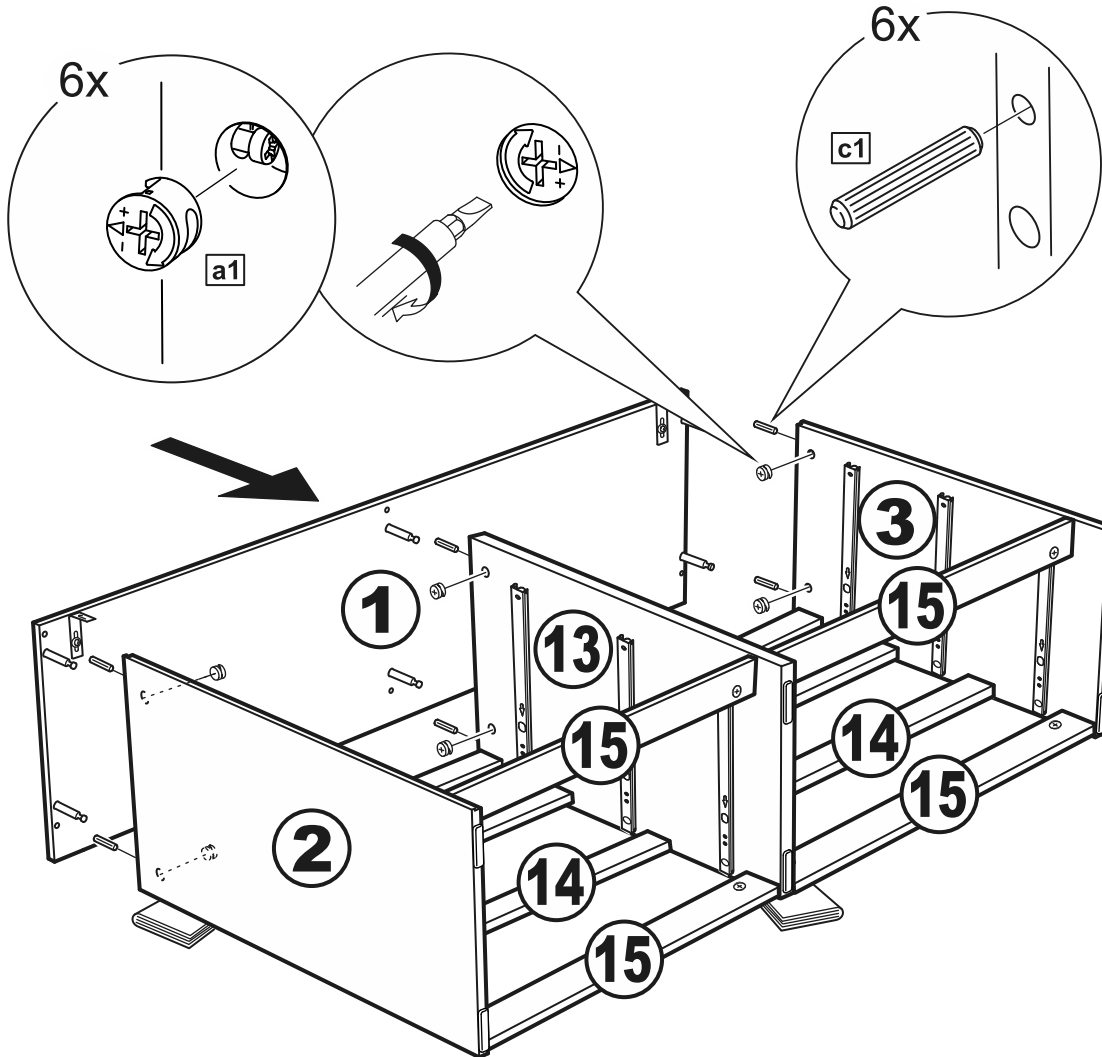

# КАСТОР

КОМОД 6 ЯЩИКОВ

№ поз.	Наименование	Кол-во	Габаритные размеры, мм
1	крышка	1	1297×396×22
2	боковая стенка правая	1	694×380×16
3	боковая стенка левая	1	694×380×16
4	фасад ящика низкий	2	644×145×16
5	боковая стенка ящика правая (низкая)	2	350×95×12
6	боковая стенка ящика левая (низкая)	2	350×95×12
7	задняя стенка ящика (низкая)	2	590×92×12
8	фасад ящика высокий	4	644×193×16
9	боковая стенка ящика правая (высокая)	4	350×120×12
10	боковая стенка ящика левая (высокая)	4	350×120×12
11	задняя стенка ящика (высокая)	4	590×117×12
12	дно ящика	6	595×339×3
13	перегородка	1	694×377×32
14	цоколь фасадный	6	615×45×16
15	цоколь	4	615×65×16
16	задняя стенка (двойная)	2	641×656×2,5

**2**

**3**

**6**

**7**

8

**A=B**

9