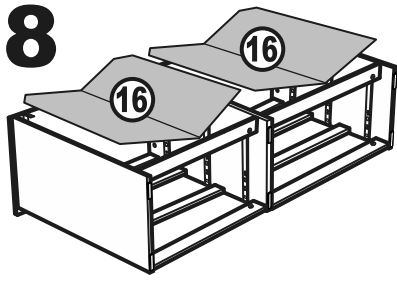

# КАСТОР

КОМОД 6 ЯЩИКОВ

№ поз.	Наименование	Кол-во	Габаритные размеры, мм
1	крышка	1	1297×396×22
2	боковая стенка правая	1	694×380×16
3	боковая стенка левая	1	694×380×16
4	фасад ящика низкий	2	644×145×16
5	боковая стенка ящика правая (низкая)	2	350×95×12
6	боковая стенка ящика левая (низкая)	2	350×95×12
7	задняя стенка ящика (низкая)	2	590×92×12
8	фасад ящика высокий	4	644×193×16
9	боковая стенка ящика правая (высокая)	4	350×120×12
10	боковая стенка ящика левая (высокая)	4	350×120×12
11	задняя стенка ящика (высокая)	4	590×117×12
12	дно ящика	6	595×339×3
13	перегородка	1	694×377×32
14	цоколь фасадный	6	615×45×16
15	цоколь	4	615×65×16
16	задняя стенка (двойная)	2	641×656×2,5

**2**

**3**

**6**

**7**

8

**A=B**

9