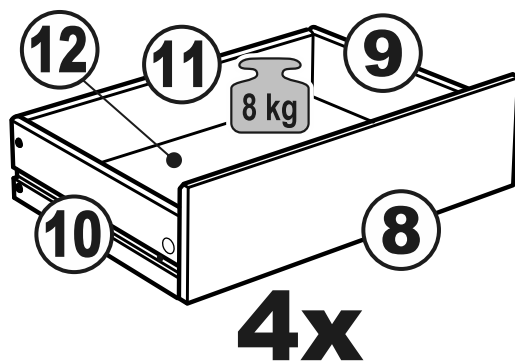

# КАСТОР

КОМОД 6 ЯЩИКОВ

№ поз.	Наименование	Кол-во	Габаритные размеры, мм
1	крышка	1	1297×396×22
2	боковая стенка правая	1	694×380×16
3	боковая стенка левая	1	694×380×16
4	фасад ящика низкий	2	644×145×16
5	боковая стенка ящика правая (низкая)	2	350×95×12
6	боковая стенка ящика левая (низкая)	2	350×95×12
7	задняя стенка ящика (низкая)	2	590×92×12
8	фасад ящика высокий	4	644×193×16
9	боковая стенка ящика правая (высокая)	4	350×120×12
10	боковая стенка ящика левая (высокая)	4	350×120×12
11	задняя стенка ящика (высокая)	4	590×117×12
12	дно ящика	6	595×339×3
13	перегородка	1	694×377×32
14	цоколь фасадный	6	615×45×16
15	цоколь	4	615×65×16
16	задняя стенка (двойная)	2	641×656×2,5