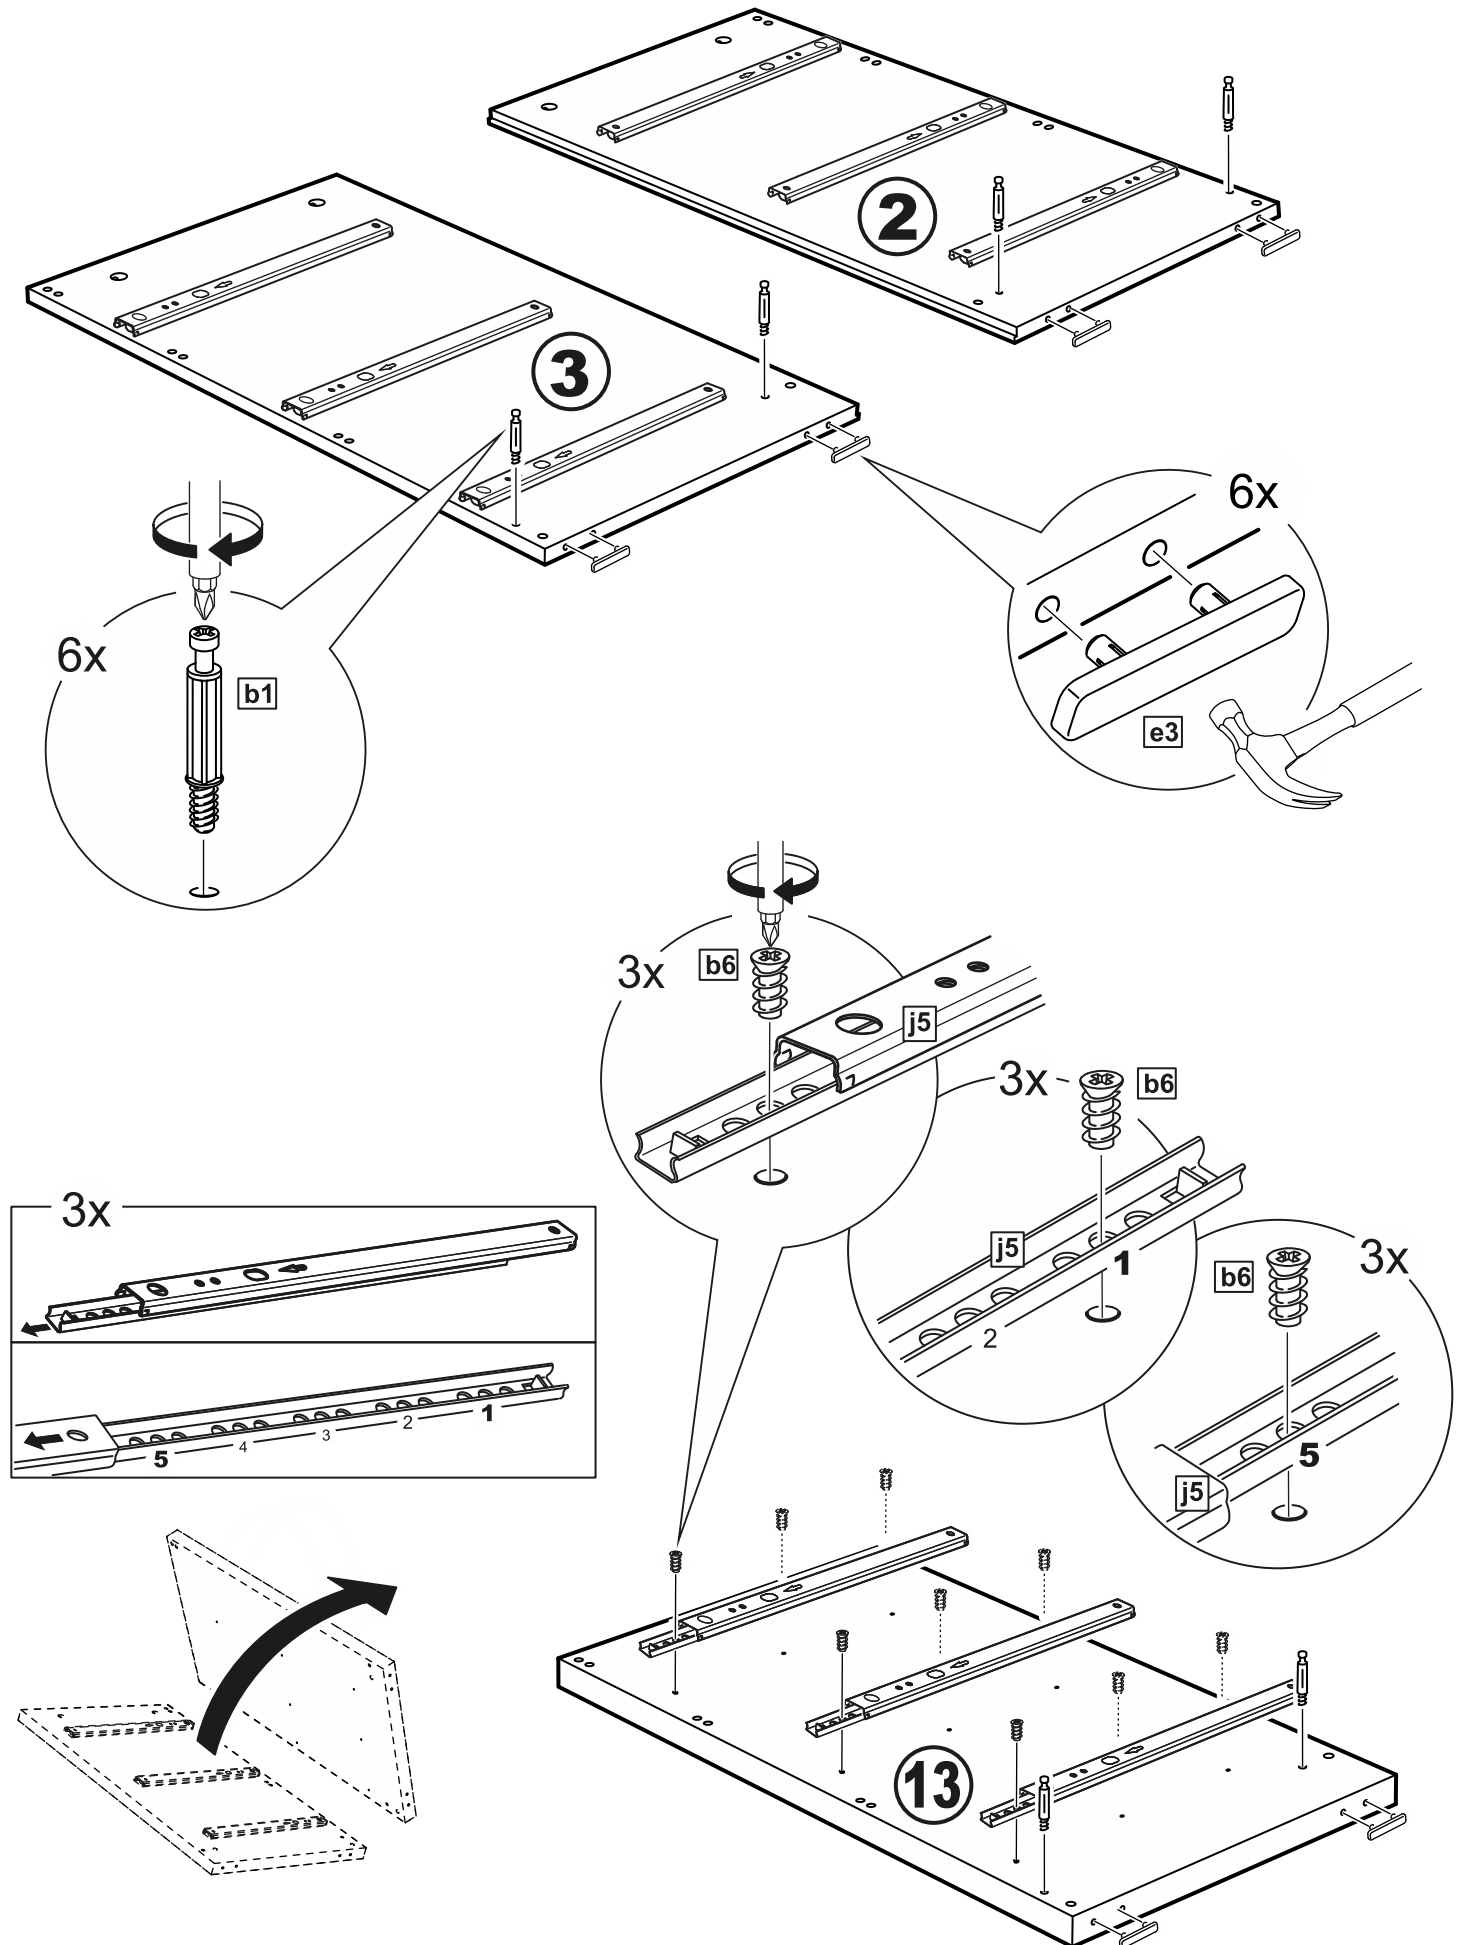

# КАСТОР

КОМОД 6 ЯЩИКОВ

№ поз.	Наименование	Кол-во	Габаритные размеры, мм
1	крышка	1	1297×396×22
2	боковая стенка правая	1	694×380×16
3	боковая стенка левая	1	694×380×16
4	фасад ящика низкий	2	644×145×16
5	боковая стенка ящика правая (низкая)	2	350×95×12
6	боковая стенка ящика левая (низкая)	2	350×95×12
7	задняя стенка ящика (низкая)	2	590×92×12
8	фасад ящика высокий	4	644×193×16
9	боковая стенка ящика правая (высокая)	4	350×120×12
10	боковая стенка ящика левая (высокая)	4	350×120×12
11	задняя стенка ящика (высокая)	4	590×117×12
12	дно ящика	6	595×339×3
13	перегородка	1	694×377×32
14	цоколь фасадный	6	615×45×16
15	цоколь	4	615×65×16
16	задняя стенка (двойная)	2	641×656×2,5

**2**

**3**

**6**

**7**

8

**A=B**

9

# 12

**13**

**14**

15

16

17

18