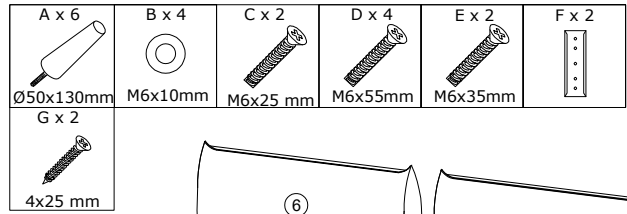

Упаковщик	
2 подушки	
комплектация	
инструкция	

2/4