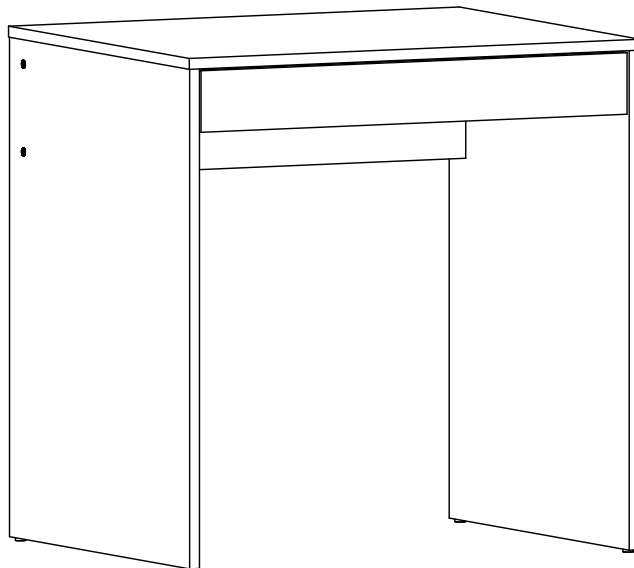

HTH
MIO TESORO

Наименование товара:
Стол письменный
MIO TESORO
Велия "MB-05"

Изготовитель гарантирует соответствие мебели требованиям ГОСТ 16371-2014 "Мебель. Общие технические условия", соответствие требованиям Технического регламента Таможенного союза "О безопасности мебельной продукции" (ТР ТС 025/2012) при соблюдении условий транспортировки, хранения, сборки и эксплуатации.

Наименование детали	Размер	Количество	№
Бок правый	730x594	1	1
Бок левый	730x594	1	2
Царга	694x200	1	3
Столешница	730x600	1	4
Боковина ящика правая	400x66	1	5
Боковина ящика левая	400x66	1	6
Панель ящика задняя	637x66	1	7
Дно ящика	406x667	1	8
Фасад ящика	688x90	1	9