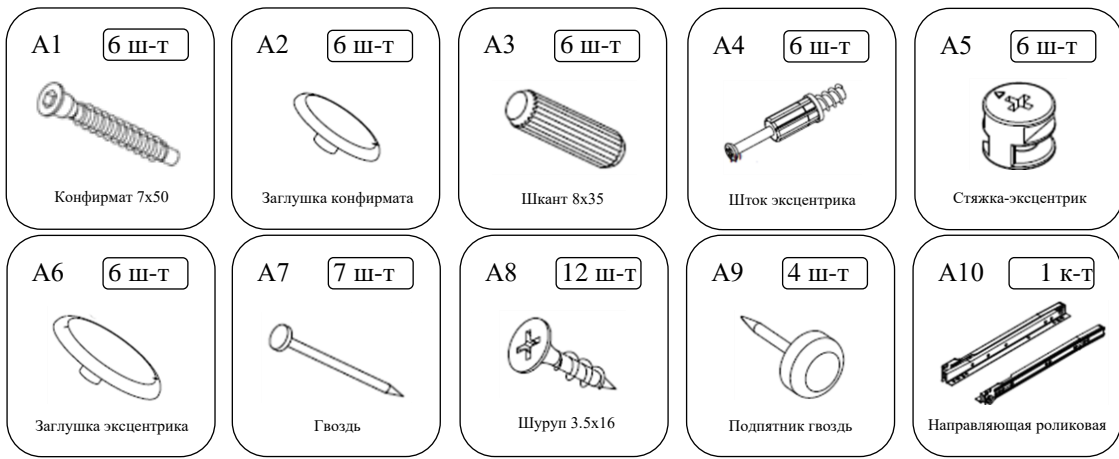

Наименование детали	Размер	Количество	№
Бок правый	730x594	1	1
Бок левый	730x594	1	2
Царга	694x200	1	3
Столешница	730x600	1	4
Боковина ящика правая	400x66	1	5
Боковина ящика левая	400x66	1	6
Панель ящика задняя	637x66	1	7
Дно ящика	406x667	1	8
Фасад ящика	688x90	1	9