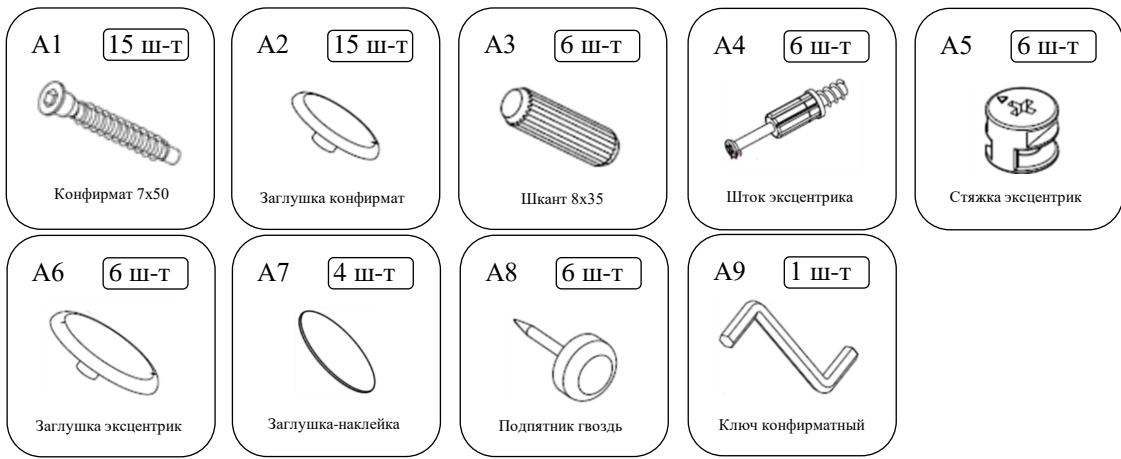

Наименование детали	Размер	Количество	№
Опора	730x596	1	1
Опора полки	730x596	1	2
Опора задняя	730x300	1	3
Столешница	1200x600	1	4
Царга	864x300	1	5
Полка	299x578	2	6

ВАРИАНТЫ ИСПОЛНЕНИЯ

1

2

3

4

5

6